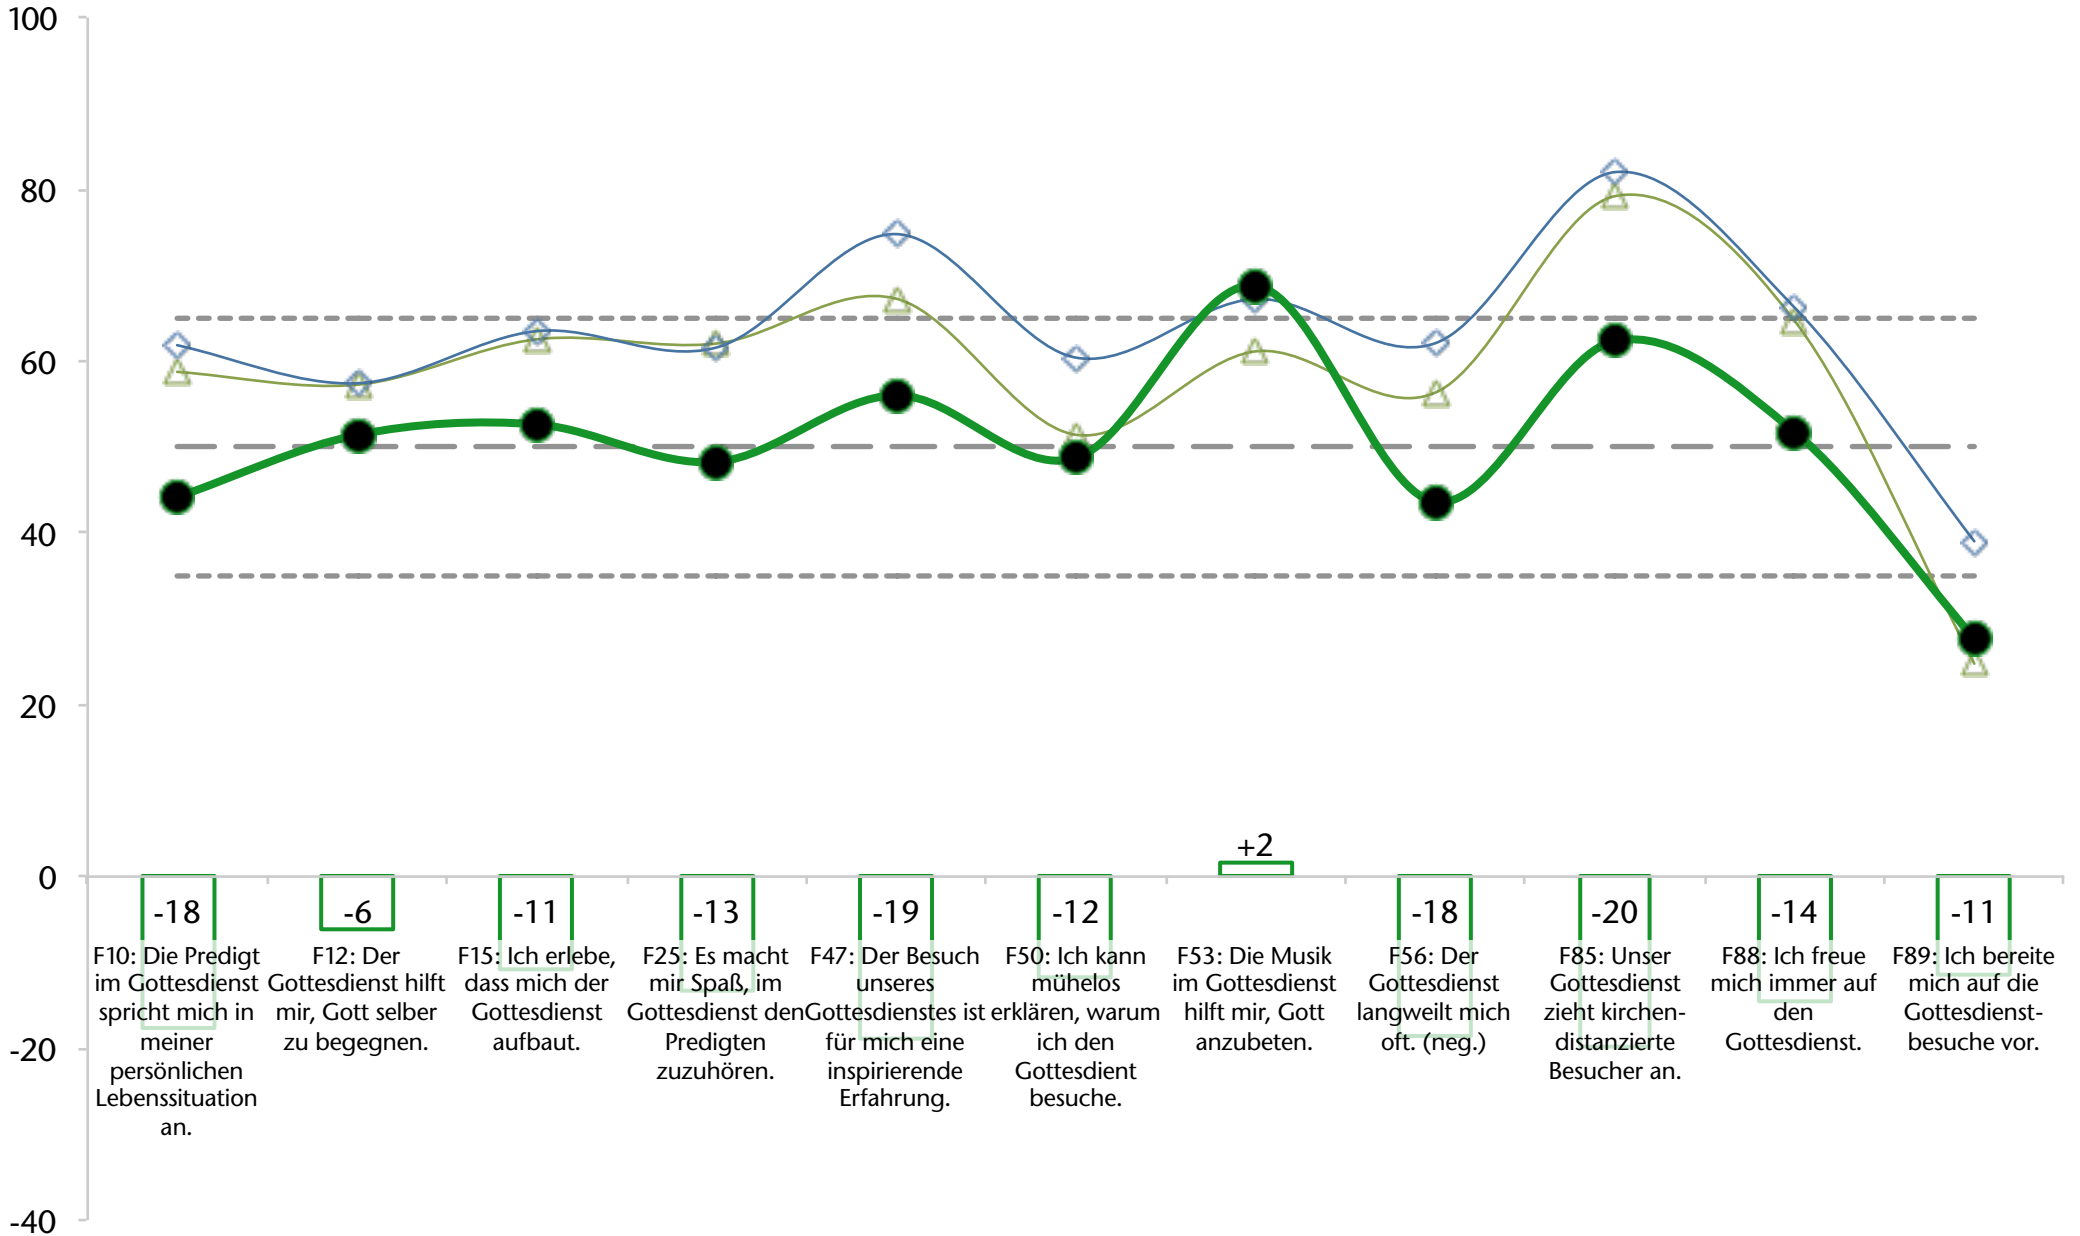

NGE-Wert: 62

Leidenschaftliche Spiritualität (aktuelles Profil)

NGE-Wert: 36

■ aktuelles Profil
- - - Hoch (65)
— Durchschnitt (50)
- - - Niedrig (35)

LS Dynamische Veränderung

NGE-Wert: 36

Zweckmäßige Strukturen (aktuelles Profil)

NGE-Wert: 58

aktuelles Profil
Hoch (65)
Durchschnitt (50)
Niedrig (35)

ZS Dynamische Veränderung

NGE-Wert: 58

Inspirierender Gottesdienst (aktuelles Profil)

NGE-Wert: 51

- aktuelles Profil
- Hoch (65)
- Durchschnitt (50)
- Niedrig (35)

IG Dynamische Veränderung

NGE-Wert: 51

Ganzheitliche Kleingruppen (aktuelles Profil)

NGE-Wert: 46

aktuelles Profil
Hoch (65)
Durchschnitt (50)
Niedrig (35)

GK Dynamische Veränderung

NGE-Wert: 46

Bedürfnisorientierte Evangelisation (aktuelles Profil)

NGE-Wert: 48

aktuelles Profil
Hoch (65)
Durchschnitt (50)
Niedrig (35)

BE Dynamische Veränderung

NGE-Wert: 48

Liebevolle Beziehungen (aktuelles Profil)

NGE-Wert: 55

aktuelles Profil
Hoch (65)
Durchschnitt (50)
Niedrig (35)