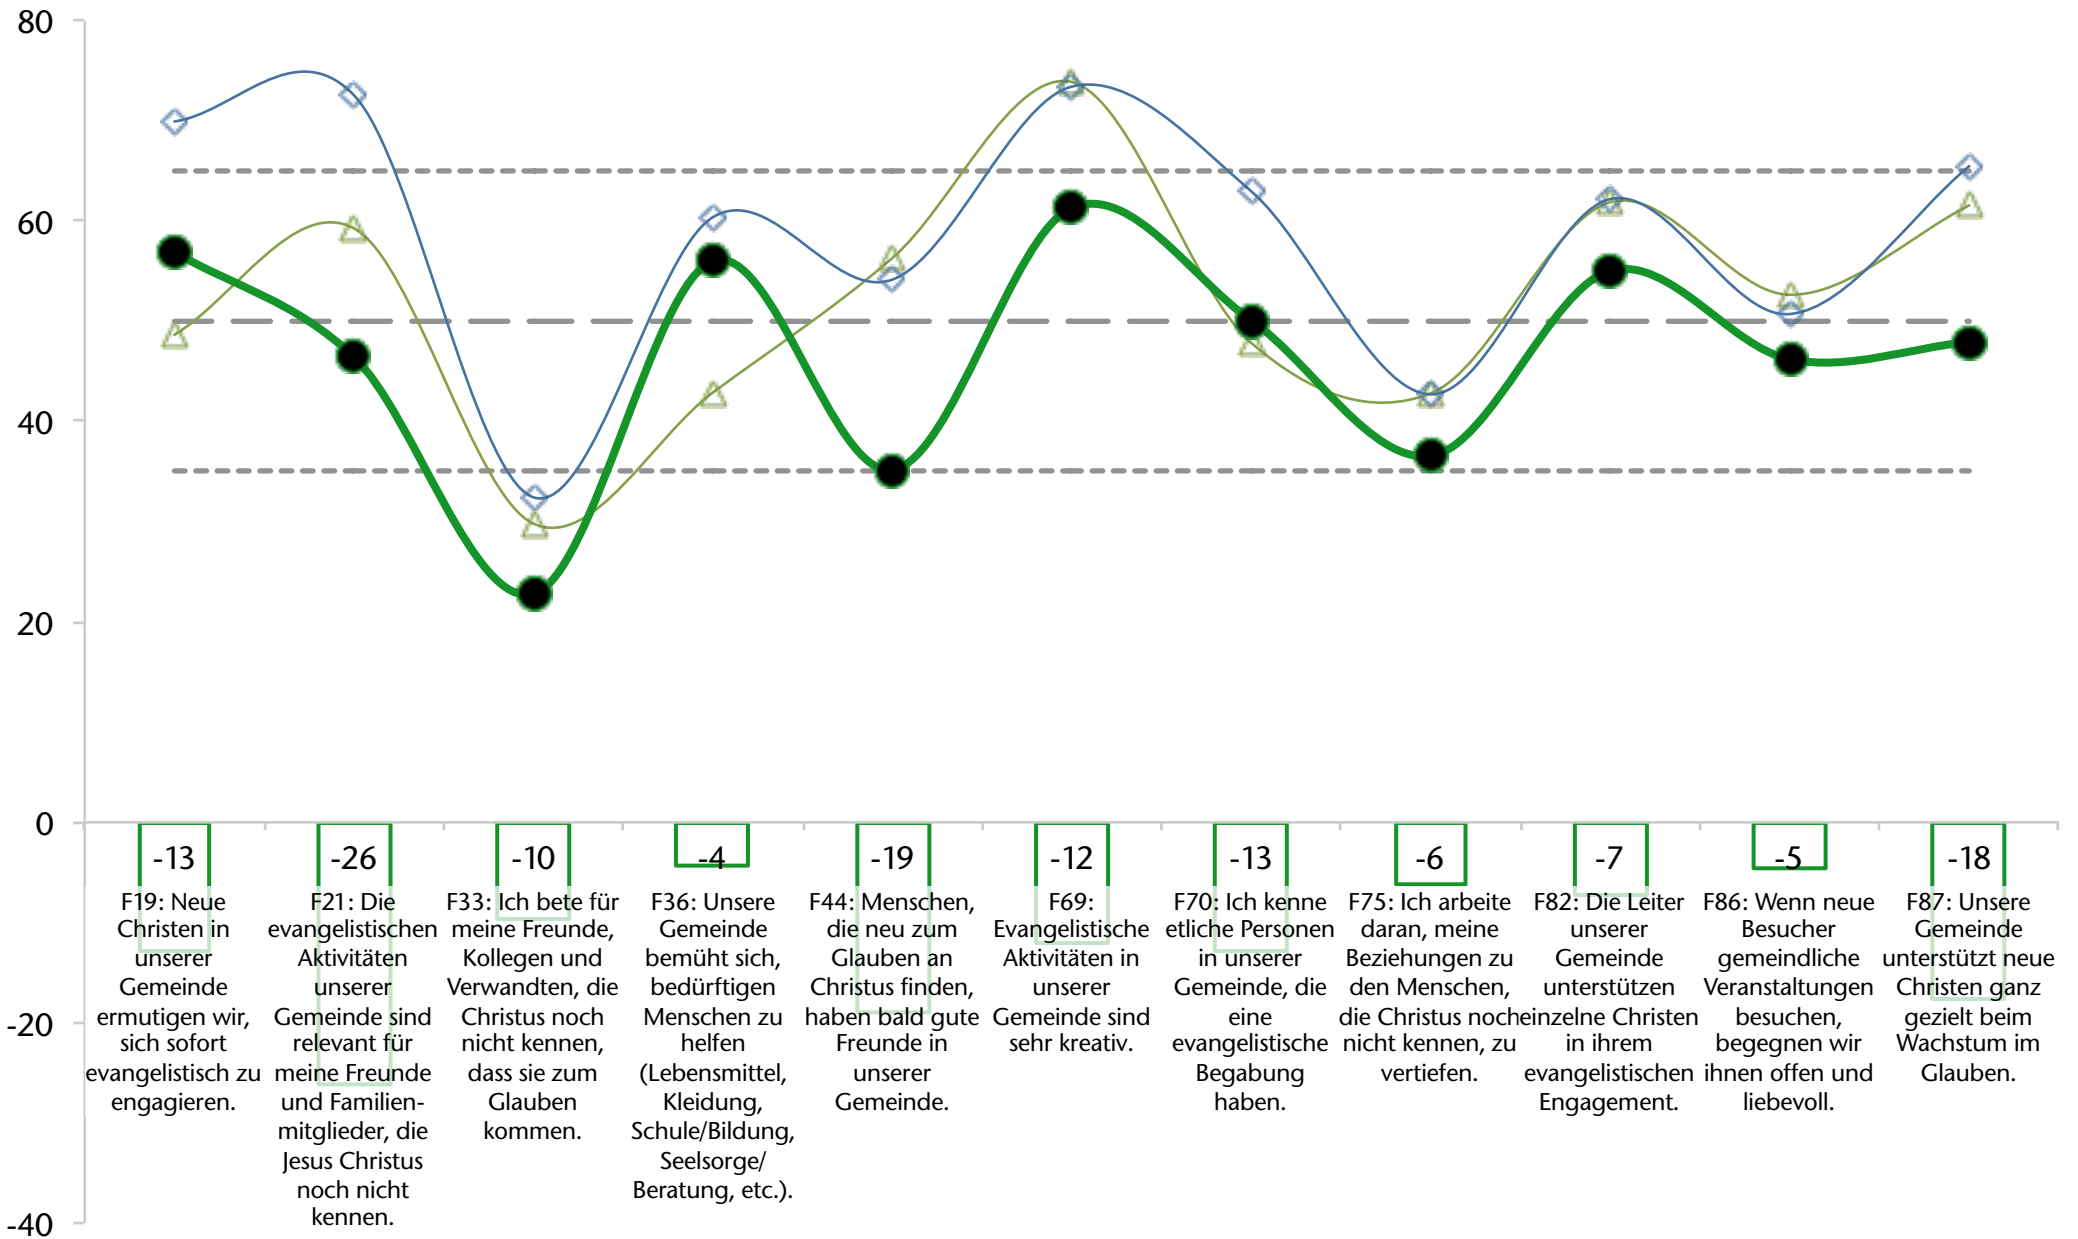

IG Dynamische Veränderung

NGE-Wert: 51

Ganzheitliche Kleingruppen (aktuelles Profil)

NGE-Wert: 46

aktuelles Profil
Hoch (65)
Durchschnitt (50)
Niedrig (35)

GK Dynamische Veränderung

NGE-Wert: 46

Bedürfnisorientierte Evangelisation (aktuelles Profil)

NGE-Wert: 48

aktuelles Profil
Hoch (65)
Durchschnitt (50)
Niedrig (35)

BE Dynamische Veränderung

NGE-Wert: 48

Liebevolle Beziehungen (aktuelles Profil)

NGE-Wert: 55

aktuelles Profil
Hoch (65)
Durchschnitt (50)
Niedrig (35)

LB Dynamische Veränderung

NGE-Wert: 55

Die 10 höchsten Werte

■ Die 10 höchsten Werte
- - - Hoch (65)
— Durchschnitt (50)
- - - Niedrig (35)

Die 10 positivsten Veränderungen vom vorhergehenden zum aktuellen Profil

Die 10 niedrigsten Werte

- Die 10 niedrigsten Werte
- Hoch (65)
- Durchschnitt (50)
- Niedrig (35)
- In Profil 2 Die 10 niedrigsten Werte
- In Profil 1 Die 10 niedrigsten Werte

Die 10 negativsten Veränderungen vom vorherigen zum aktuellen Profil