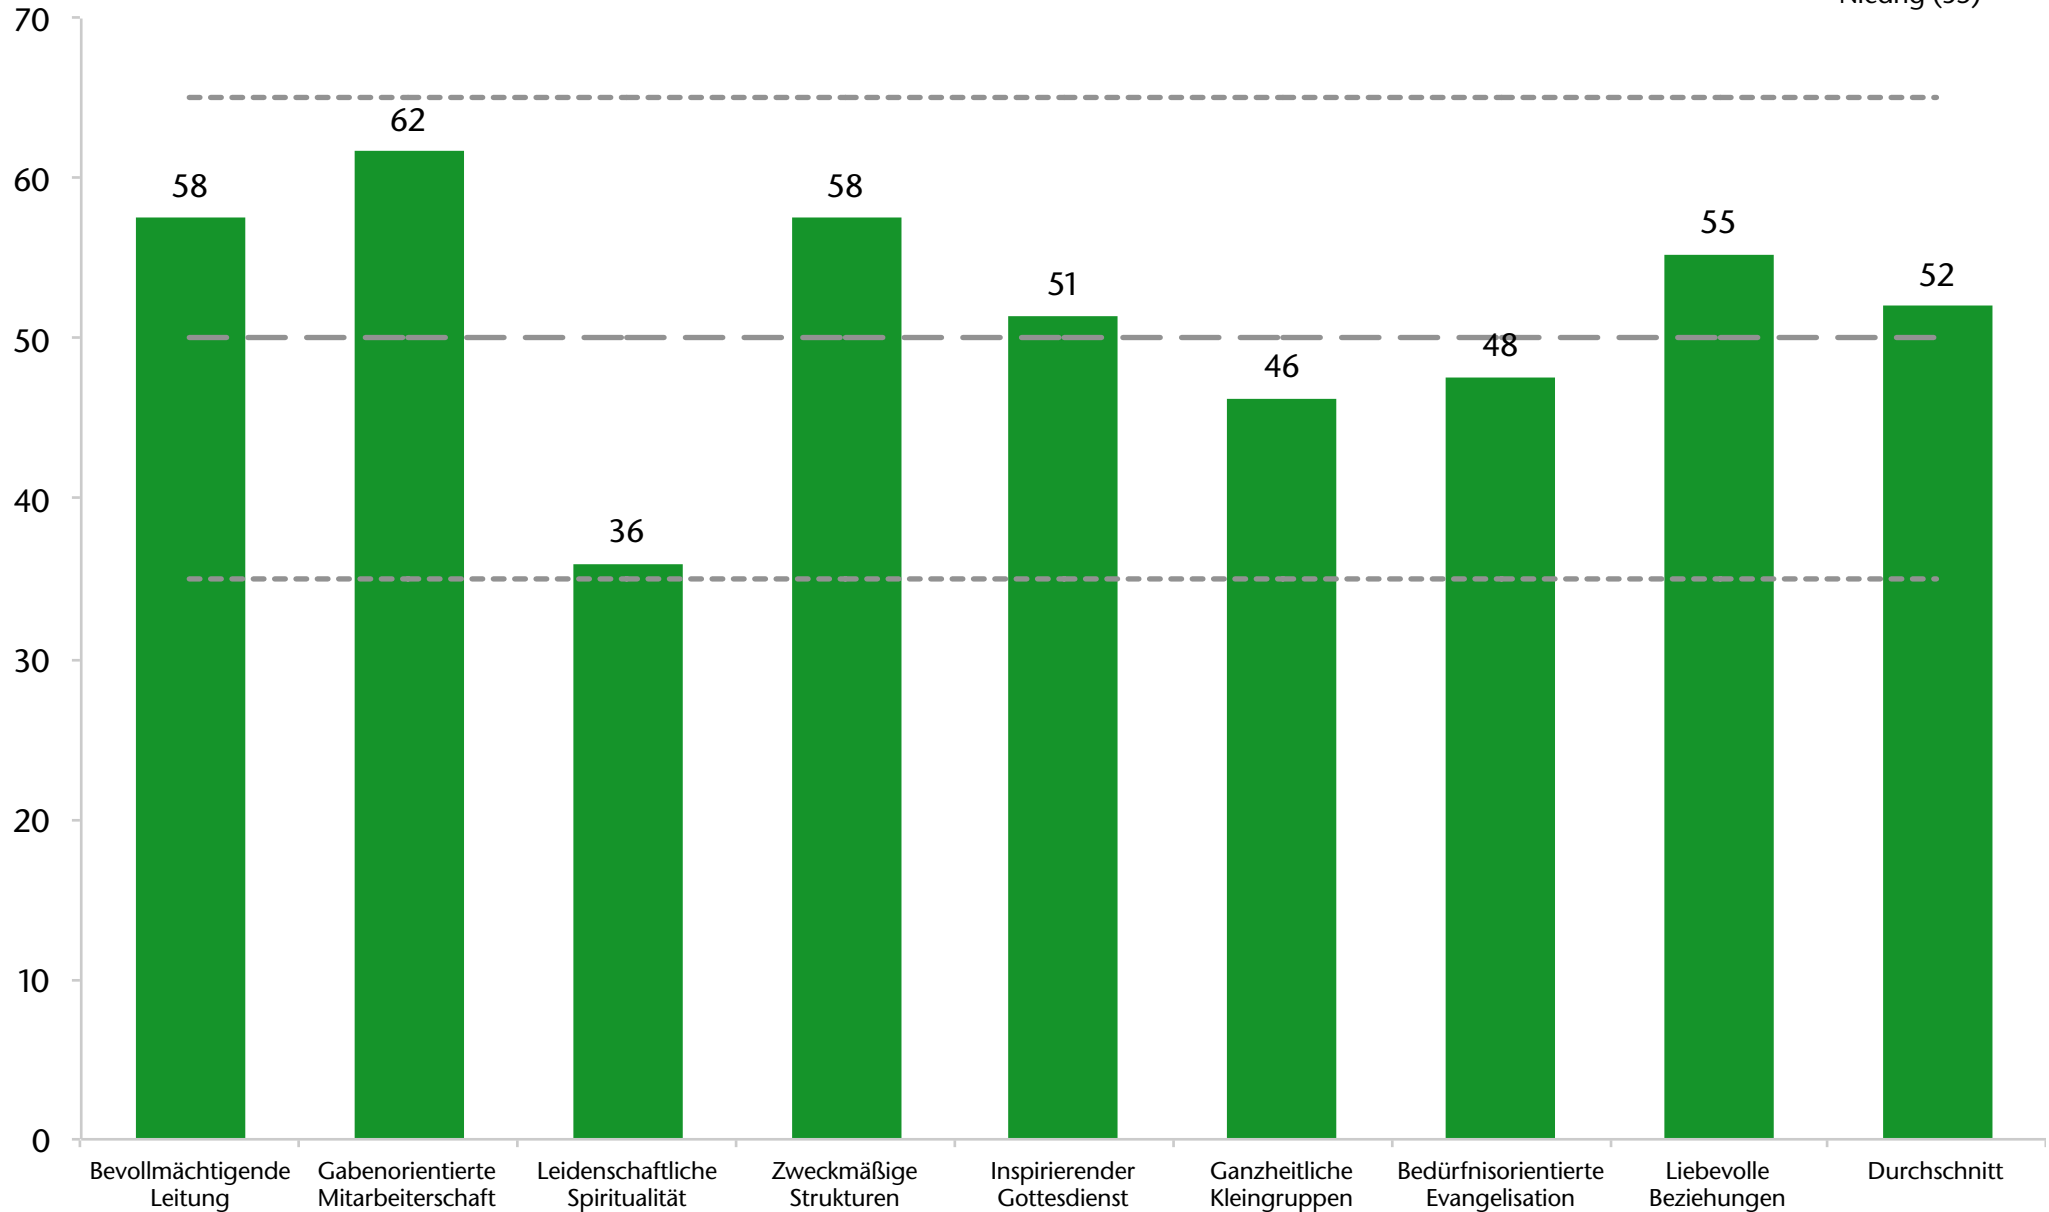

NGE-Gemeindeprofil PLUS

ev.-luth. Apostelkirchengemeinde in Hamburg-Harburg

Dezember 21

Pastor seit (15 Jahren): Burkhard Senf

Profil	Datum	Minimumfaktor	Maximumfaktor	Min - Max Differenz	Durchschnitt
3	Dez.. 21	36 Leidenschaftliche Spiritualität	62 Gabenorientierte Mitarbeiterschaft	26	52
				Differenz 2 - 3:	-14
2	Juni. 14	53 Leidenschaftliche Spiritualität	74 Gabenorientierte Mitarbeiterschaft	21	66
				Differenz 1 - 2:	+3
1	Mai. 11	45 Leidenschaftliche Spiritualität	73 Gabenorientierte Mitarbeiterschaft	28	63

Qualitätsmerkmale aktuelles Profil

- aktuelles Profil
- Hoch (65)
- Durchschnitt (50)
- Niedrig (35)

Dynamische Veränderung

Bevollmächtigende Leitung (aktuelles Profil)

NGE-Wert: 58

aktuelles Profil
Hoch (65)
Durchschnitt (50)
Niedrig (35)

BL Dynamische Veränderung

NGE-Wert: 58

Gabenorientierte Mitarbeiterschaft (aktuelles Profil)

NGE-Wert: 62

■ aktuelles Profil
- - - Hoch (65)
— Durchschnitt (50)
- - - Niedrig (35)

GM Dynamische Veränderung

NGE-Wert: 62

Leidenschaftliche Spiritualität (aktuelles Profil)

NGE-Wert: 36

■ aktuelles Profil
- - - Hoch (65)
— Durchschnitt (50)
- - - Niedrig (35)

LS Dynamische Veränderung

NGE-Wert: 36

Zweckmäßige Strukturen (aktuelles Profil)