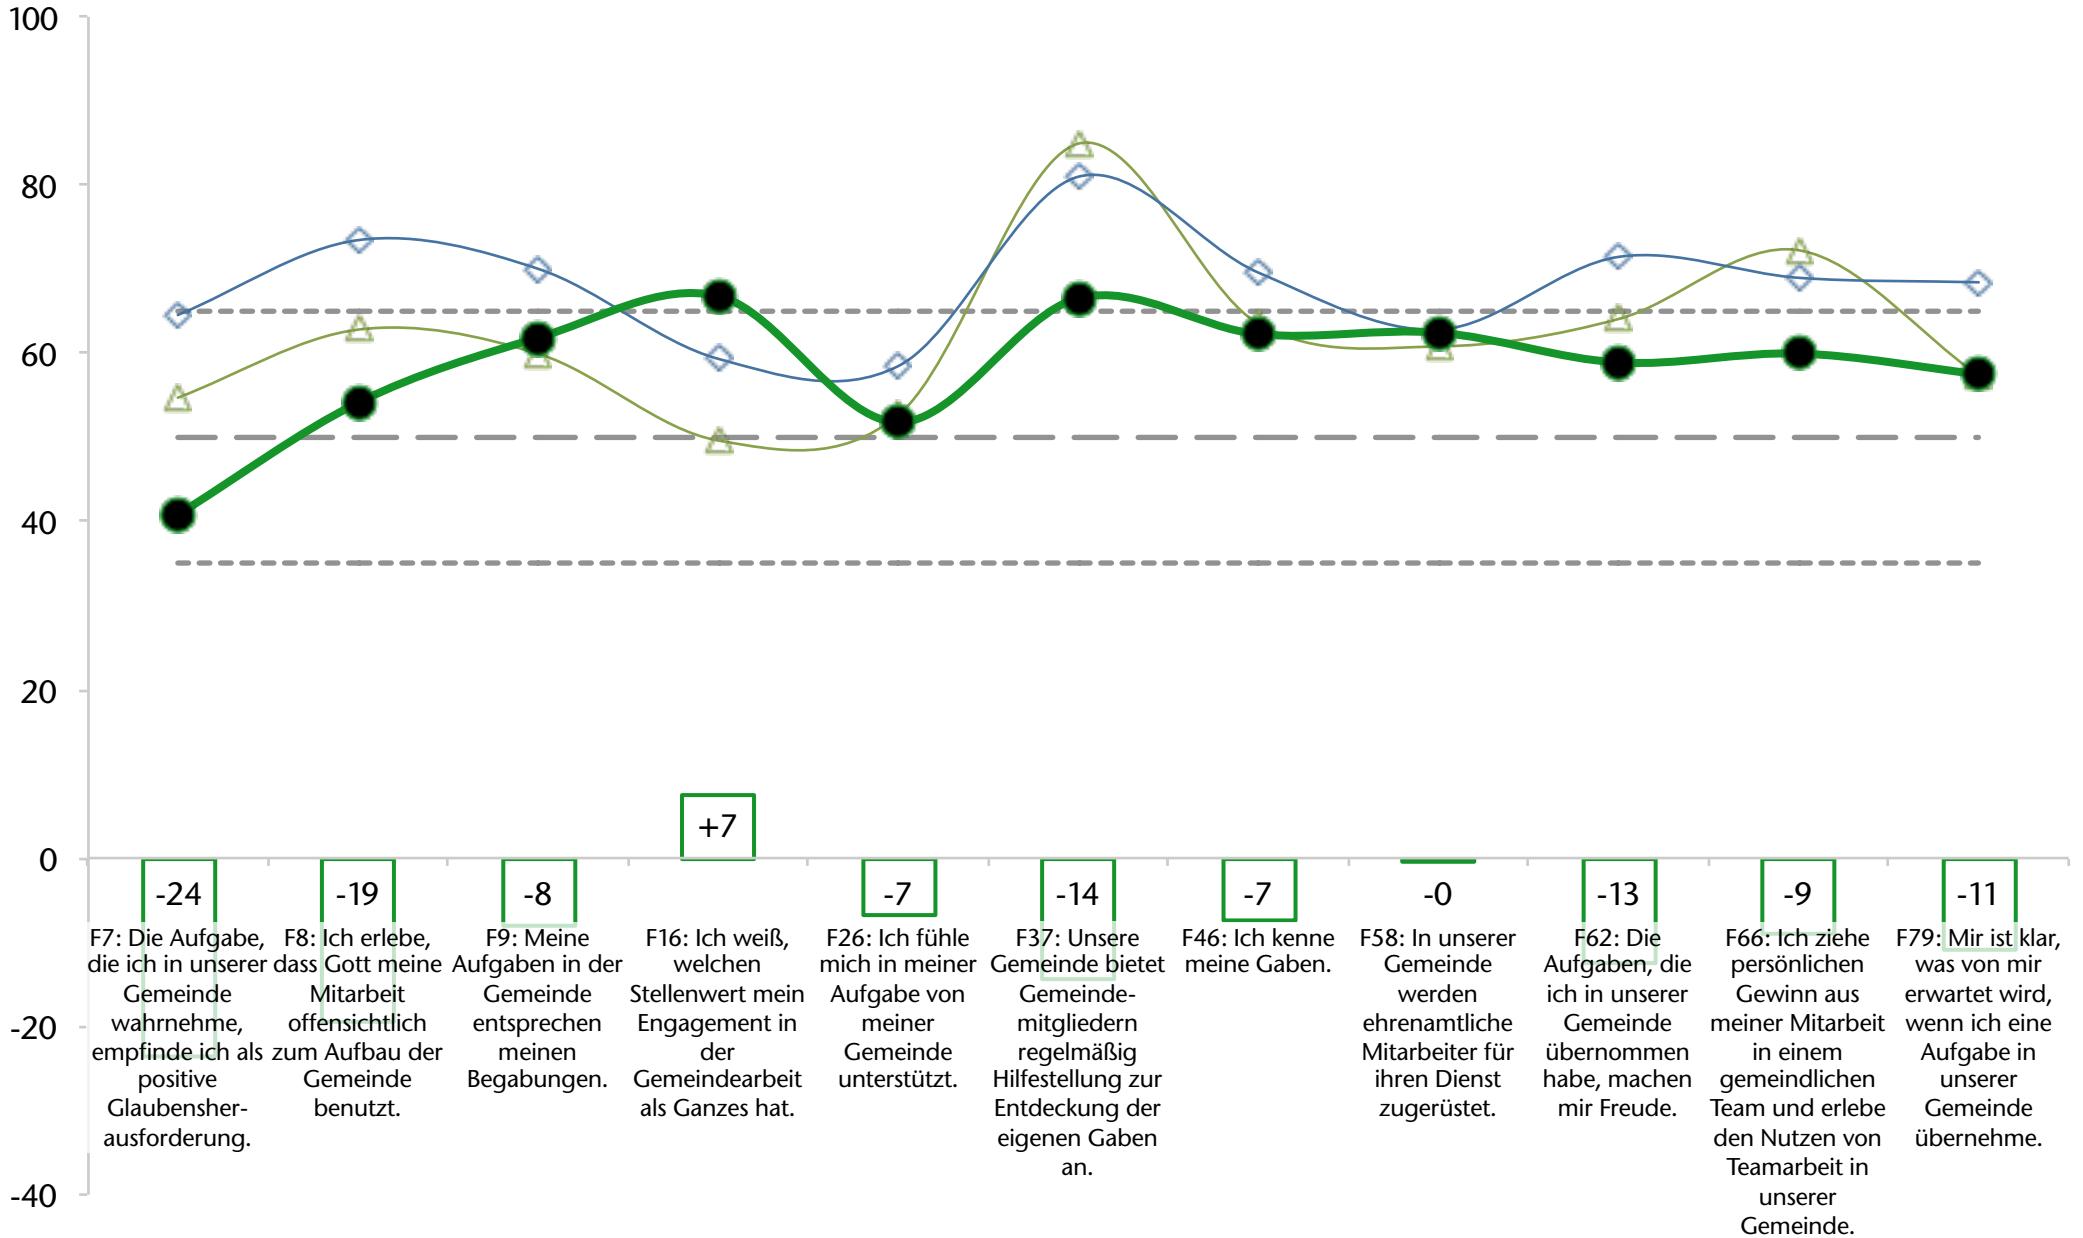

Qualitätsmerkmale aktuelles Profil

- aktuelles Profil
- Hoch (65)
- Durchschnitt (50)
- Niedrig (35)

Dynamische Veränderung

Bevollmächtigende Leitung (aktuelles Profil)

NGE-Wert: 58

aktuelles Profil
Hoch (65)
Durchschnitt (50)
Niedrig (35)

BL Dynamische Veränderung

NGE-Wert: 58

Gabenorientierte Mitarbeiterschaft (aktuelles Profil)

NGE-Wert: 62

■ aktuelles Profil
- - - Hoch (65)
— Durchschnitt (50)
- - - Niedrig (35)

GM Dynamische Veränderung

NGE-Wert: 62

Leidenschaftliche Spiritualität (aktuelles Profil)

NGE-Wert: 36

■ aktuelles Profil
- - - Hoch (65)
— Durchschnitt (50)
- - - Niedrig (35)

LS Dynamische Veränderung

NGE-Wert: 36

Zweckmäßige Strukturen (aktuelles Profil)

NGE-Wert: 58

aktuelles Profil
Hoch (65)
Durchschnitt (50)
Niedrig (35)

ZS Dynamische Veränderung

NGE-Wert: 58

Inspirierender Gottesdienst (aktuelles Profil)

NGE-Wert: 51

- aktuelles Profil
- Hoch (65)
- Durchschnitt (50)
- Niedrig (35)