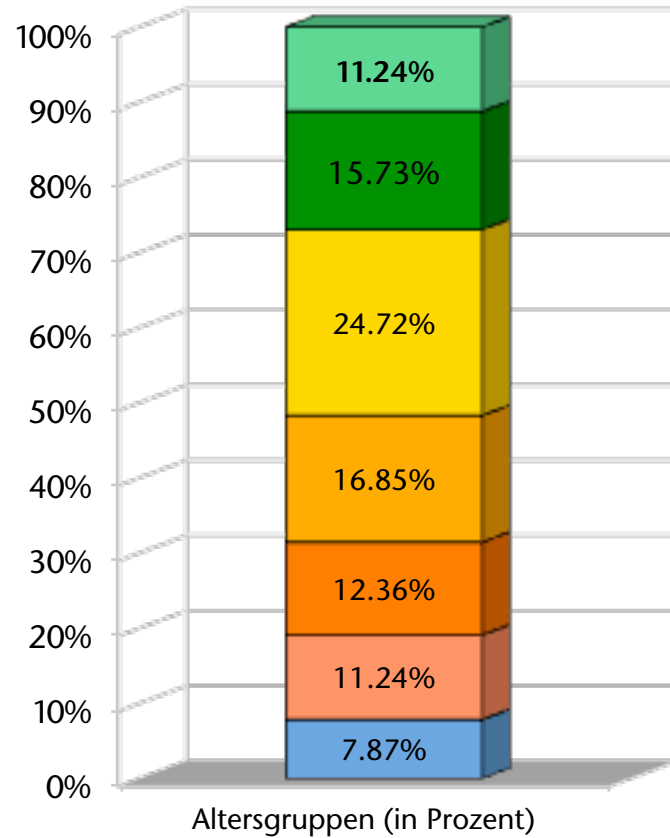

NGE-Wert: 48

aktuelles Profil
Hoch (65)
Durchschnitt (50)
Niedrig (35)

BE Dynamische Veränderung

NGE-Wert: 48

Liebevolle Beziehungen (aktuelles Profil)

NGE-Wert: 55

aktuelles Profil
Hoch (65)
Durchschnitt (50)
Niedrig (35)

LB Dynamische Veränderung

NGE-Wert: 55

Die 10 höchsten Werte

■ Die 10 höchsten Werte
- - - Hoch (65)
— Durchschnitt (50)
- - - Niedrig (35)

Die 10 positivsten Veränderungen vom vorhergehenden zum aktuellen Profil

Die 10 niedrigsten Werte

- Die 10 niedrigsten Werte
- Hoch (65)
- Durchschnitt (50)
- Niedrig (35)
- In Profil 2 Die 10 niedrigsten Werte
- In Profil 1 Die 10 niedrigsten Werte

Die 10 negativsten Veränderungen vom vorherigen zum aktuellen Profil

Gottesdienstbesucher (Erwachsene)

Umfrageteilnehmer nach Alter und Geschlecht

- 70+
- 61-70
- 51-60
- 41-50
- 31-40
- 21-30
- 20