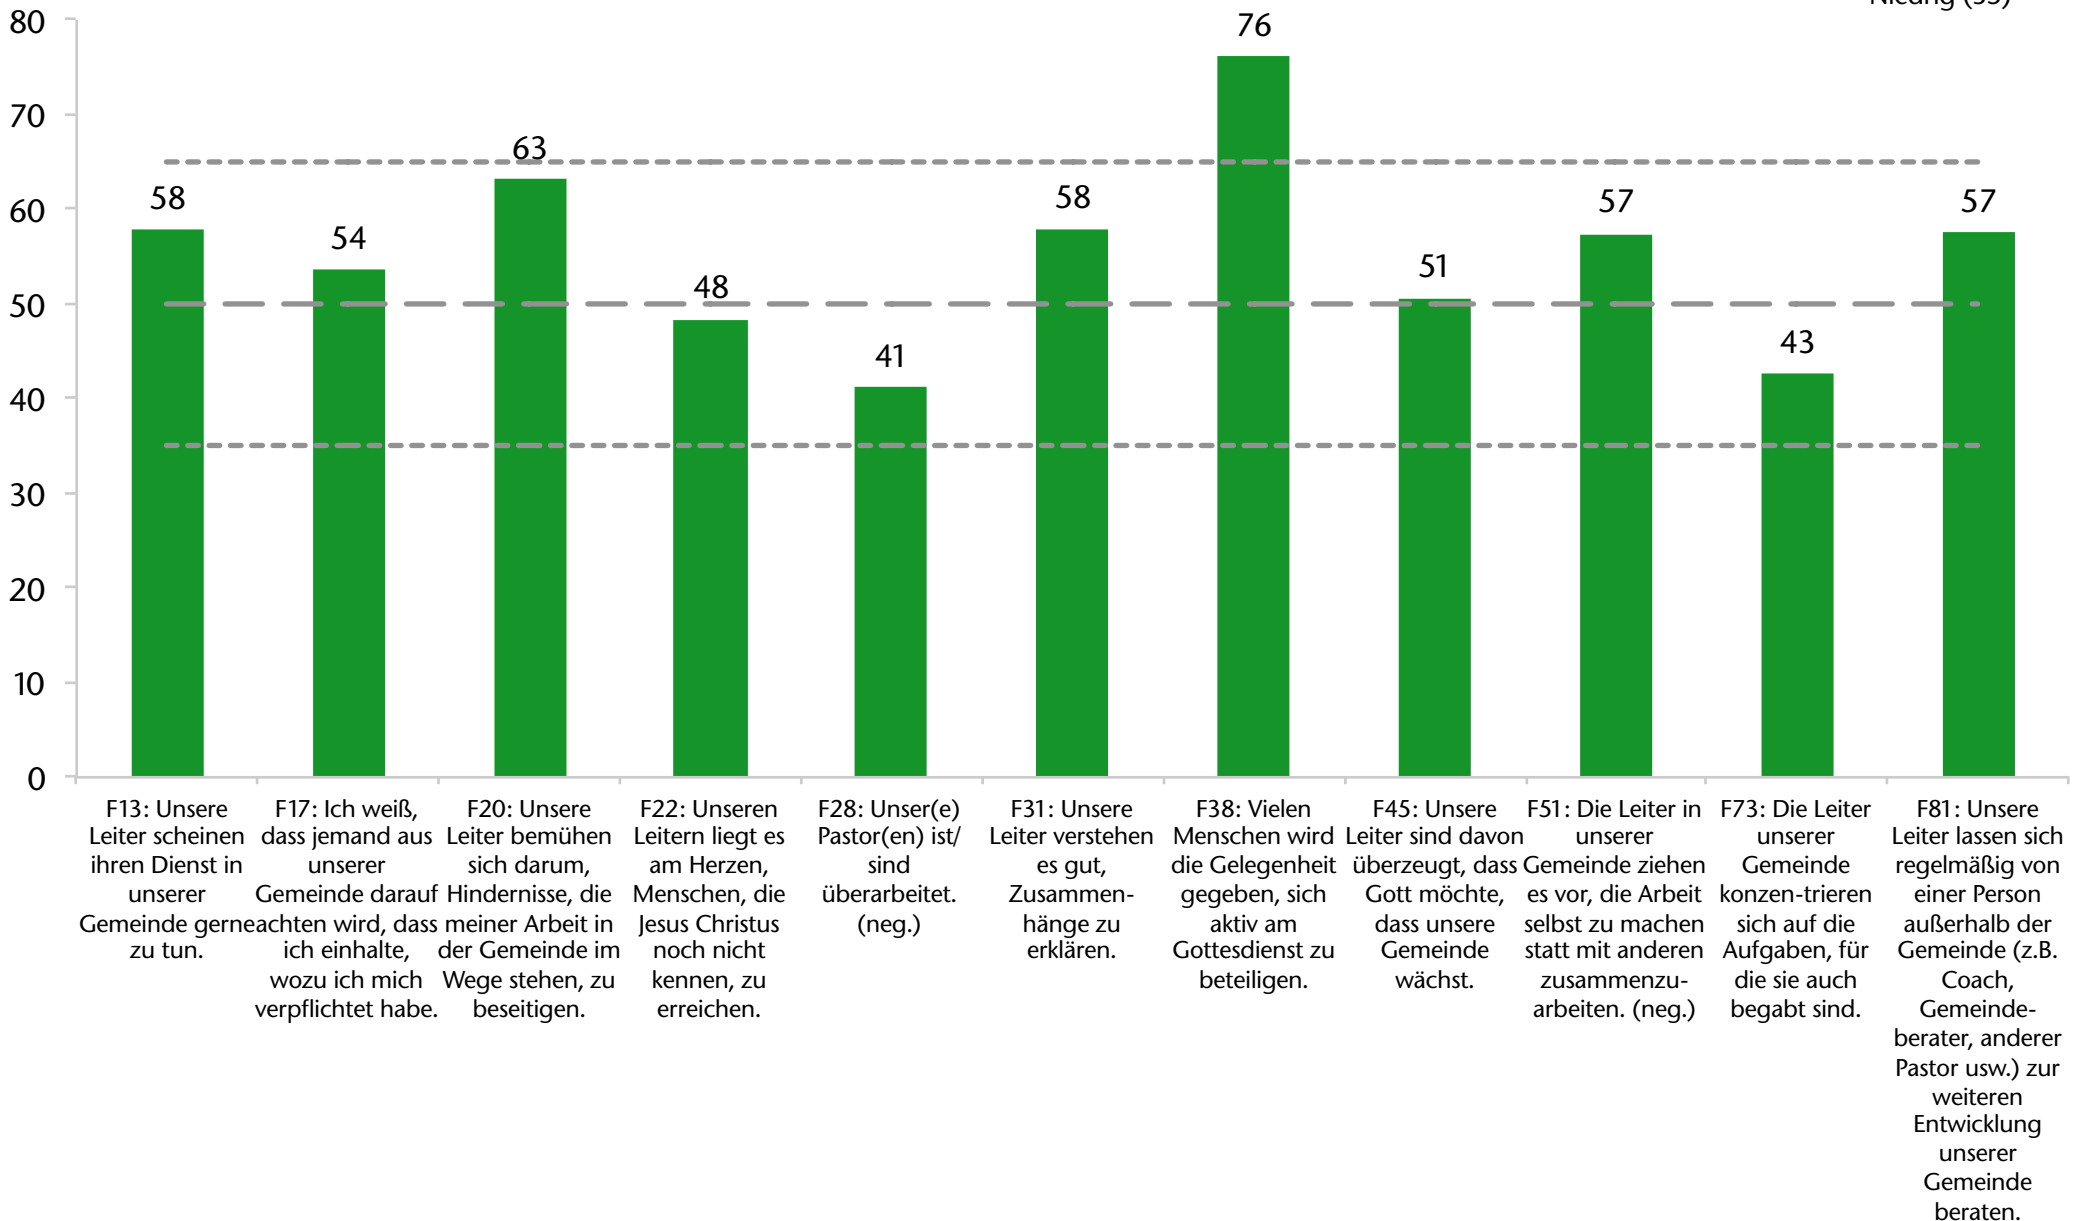

Qualitätsmerkmale aktuelles Profil

- aktuelles Profil
- Hoch (65)
- Durchschnitt (50)
- Niedrig (35)

Dynamische Veränderung

Bevollmächtigende Leitung (aktuelles Profil)

NGE-Wert: 58

aktuelles Profil
Hoch (65)
Durchschnitt (50)
Niedrig (35)

BL Dynamische Veränderung

NGE-Wert: 58

Gabenorientierte Mitarbeiterschaft (aktuelles Profil)

NGE-Wert: 62

■ aktuelles Profil
- - - Hoch (65)
— Durchschnitt (50)
- - - Niedrig (35)

GM Dynamische Veränderung

NGE-Wert: 62

Leidenschaftliche Spiritualität (aktuelles Profil)

NGE-Wert: 36

■ aktuelles Profil
- - - Hoch (65)
— Durchschnitt (50)
- - - Niedrig (35)

LS Dynamische Veränderung

NGE-Wert: 36

Zweckmäßige Strukturen (aktuelles Profil)