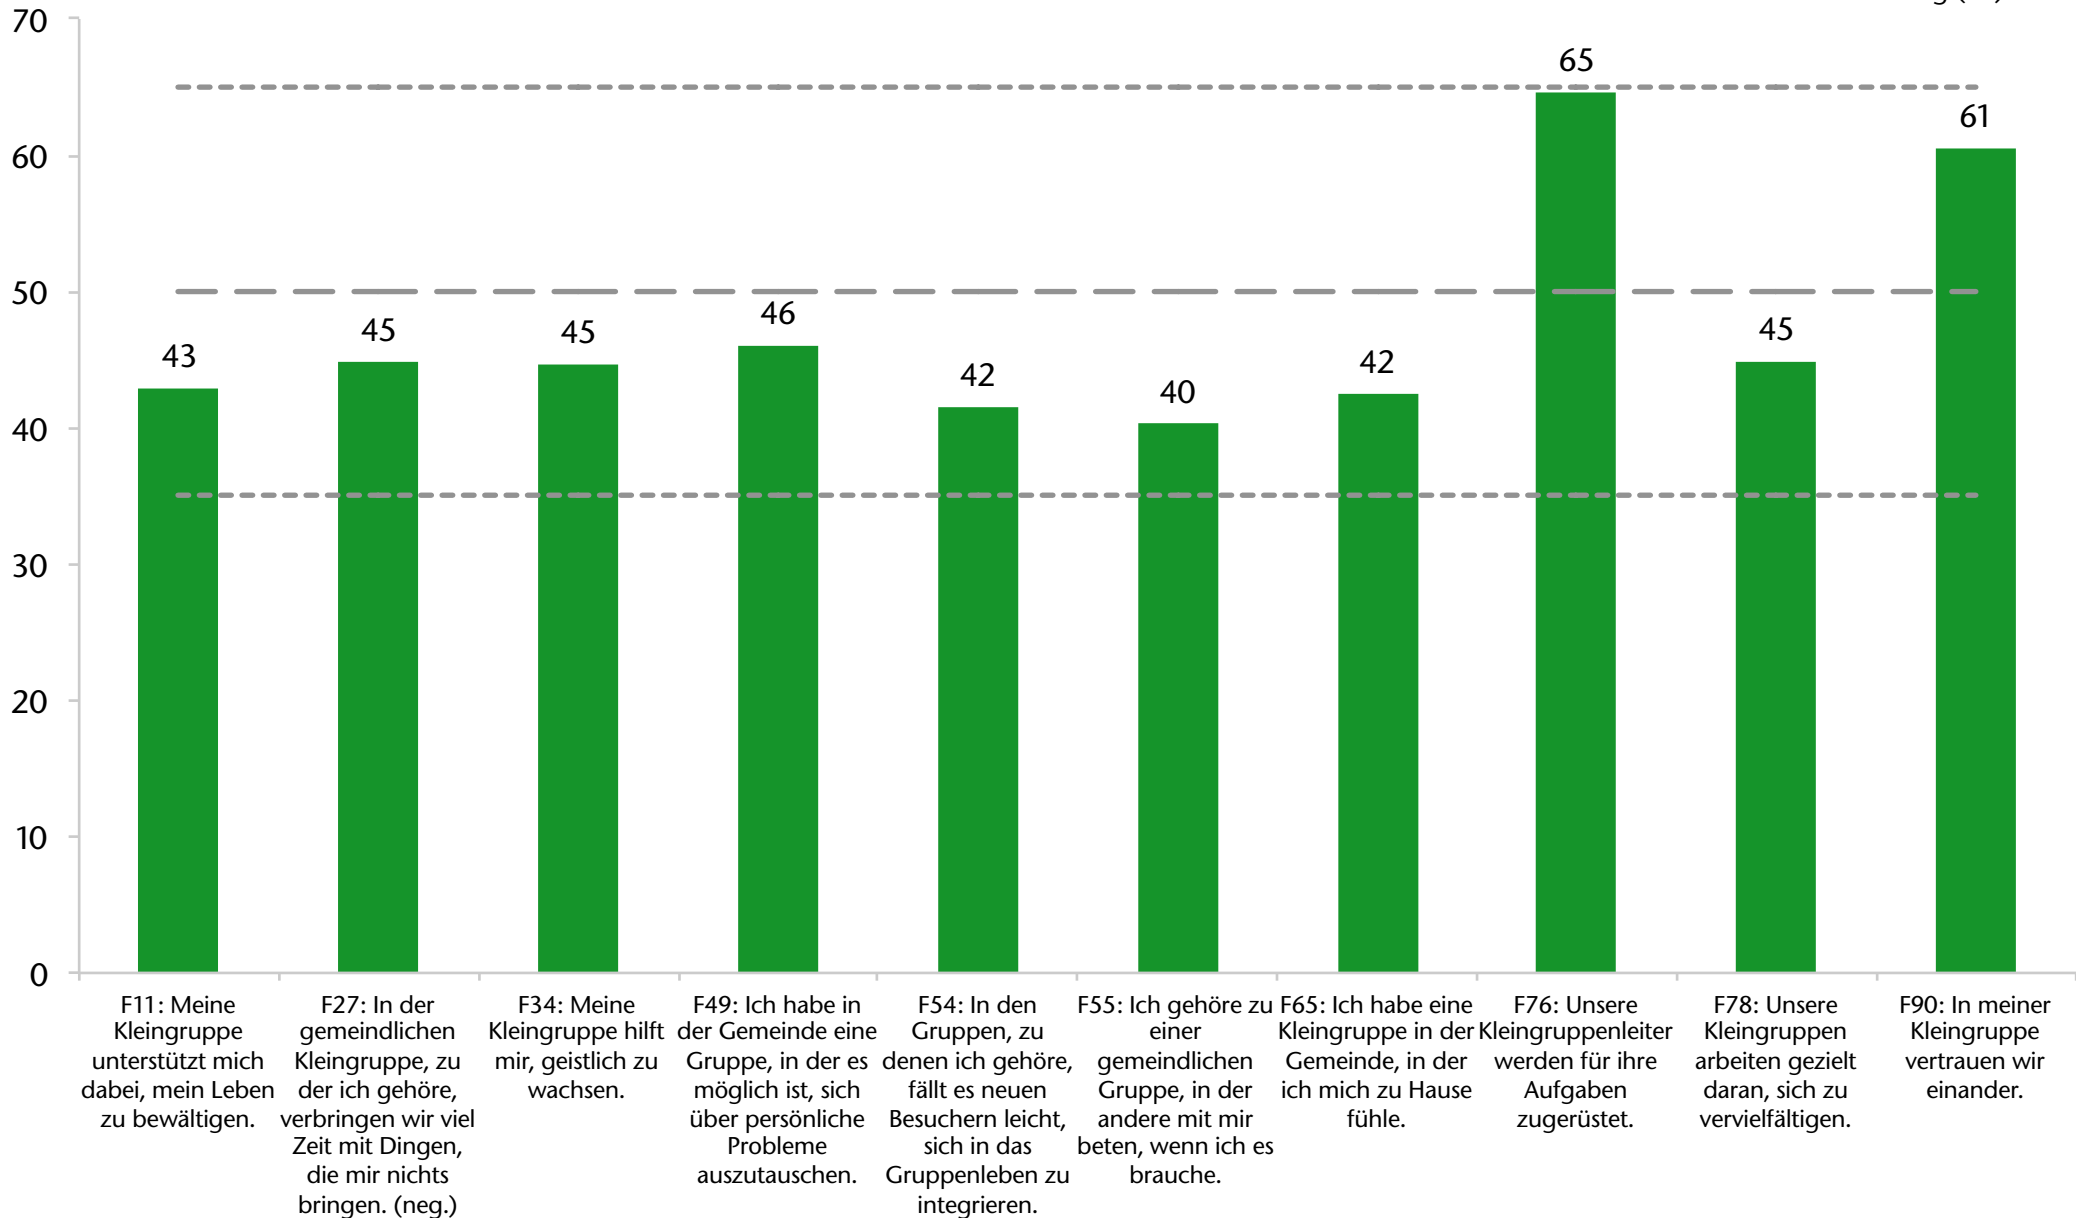

NGE-Wert: 58

aktuelles Profil
Hoch (65)
Durchschnitt (50)
Niedrig (35)

ZS Dynamische Veränderung

NGE-Wert: 58

Inspirierender Gottesdienst (aktuelles Profil)

NGE-Wert: 51

- aktuelles Profil
- Hoch (65)
- Durchschnitt (50)
- Niedrig (35)

IG Dynamische Veränderung

NGE-Wert: 51

Ganzheitliche Kleingruppen (aktuelles Profil)

NGE-Wert: 46

aktuelles Profil
Hoch (65)
Durchschnitt (50)
Niedrig (35)

GK Dynamische Veränderung

NGE-Wert: 46

Bedürfnisorientierte Evangelisation (aktuelles Profil)

NGE-Wert: 48

aktuelles Profil
Hoch (65)
Durchschnitt (50)
Niedrig (35)

BE Dynamische Veränderung

NGE-Wert: 48

Liebevolle Beziehungen (aktuelles Profil)

NGE-Wert: 55

aktuelles Profil
Hoch (65)
Durchschnitt (50)
Niedrig (35)

LB Dynamische Veränderung

NGE-Wert: 55

Die 10 höchsten Werte

■ Die 10 höchsten Werte
- - - Hoch (65)
— Durchschnitt (50)
- - - Niedrig (35)

Die 10 positivsten Veränderungen vom vorhergehenden zum aktuellen Profil