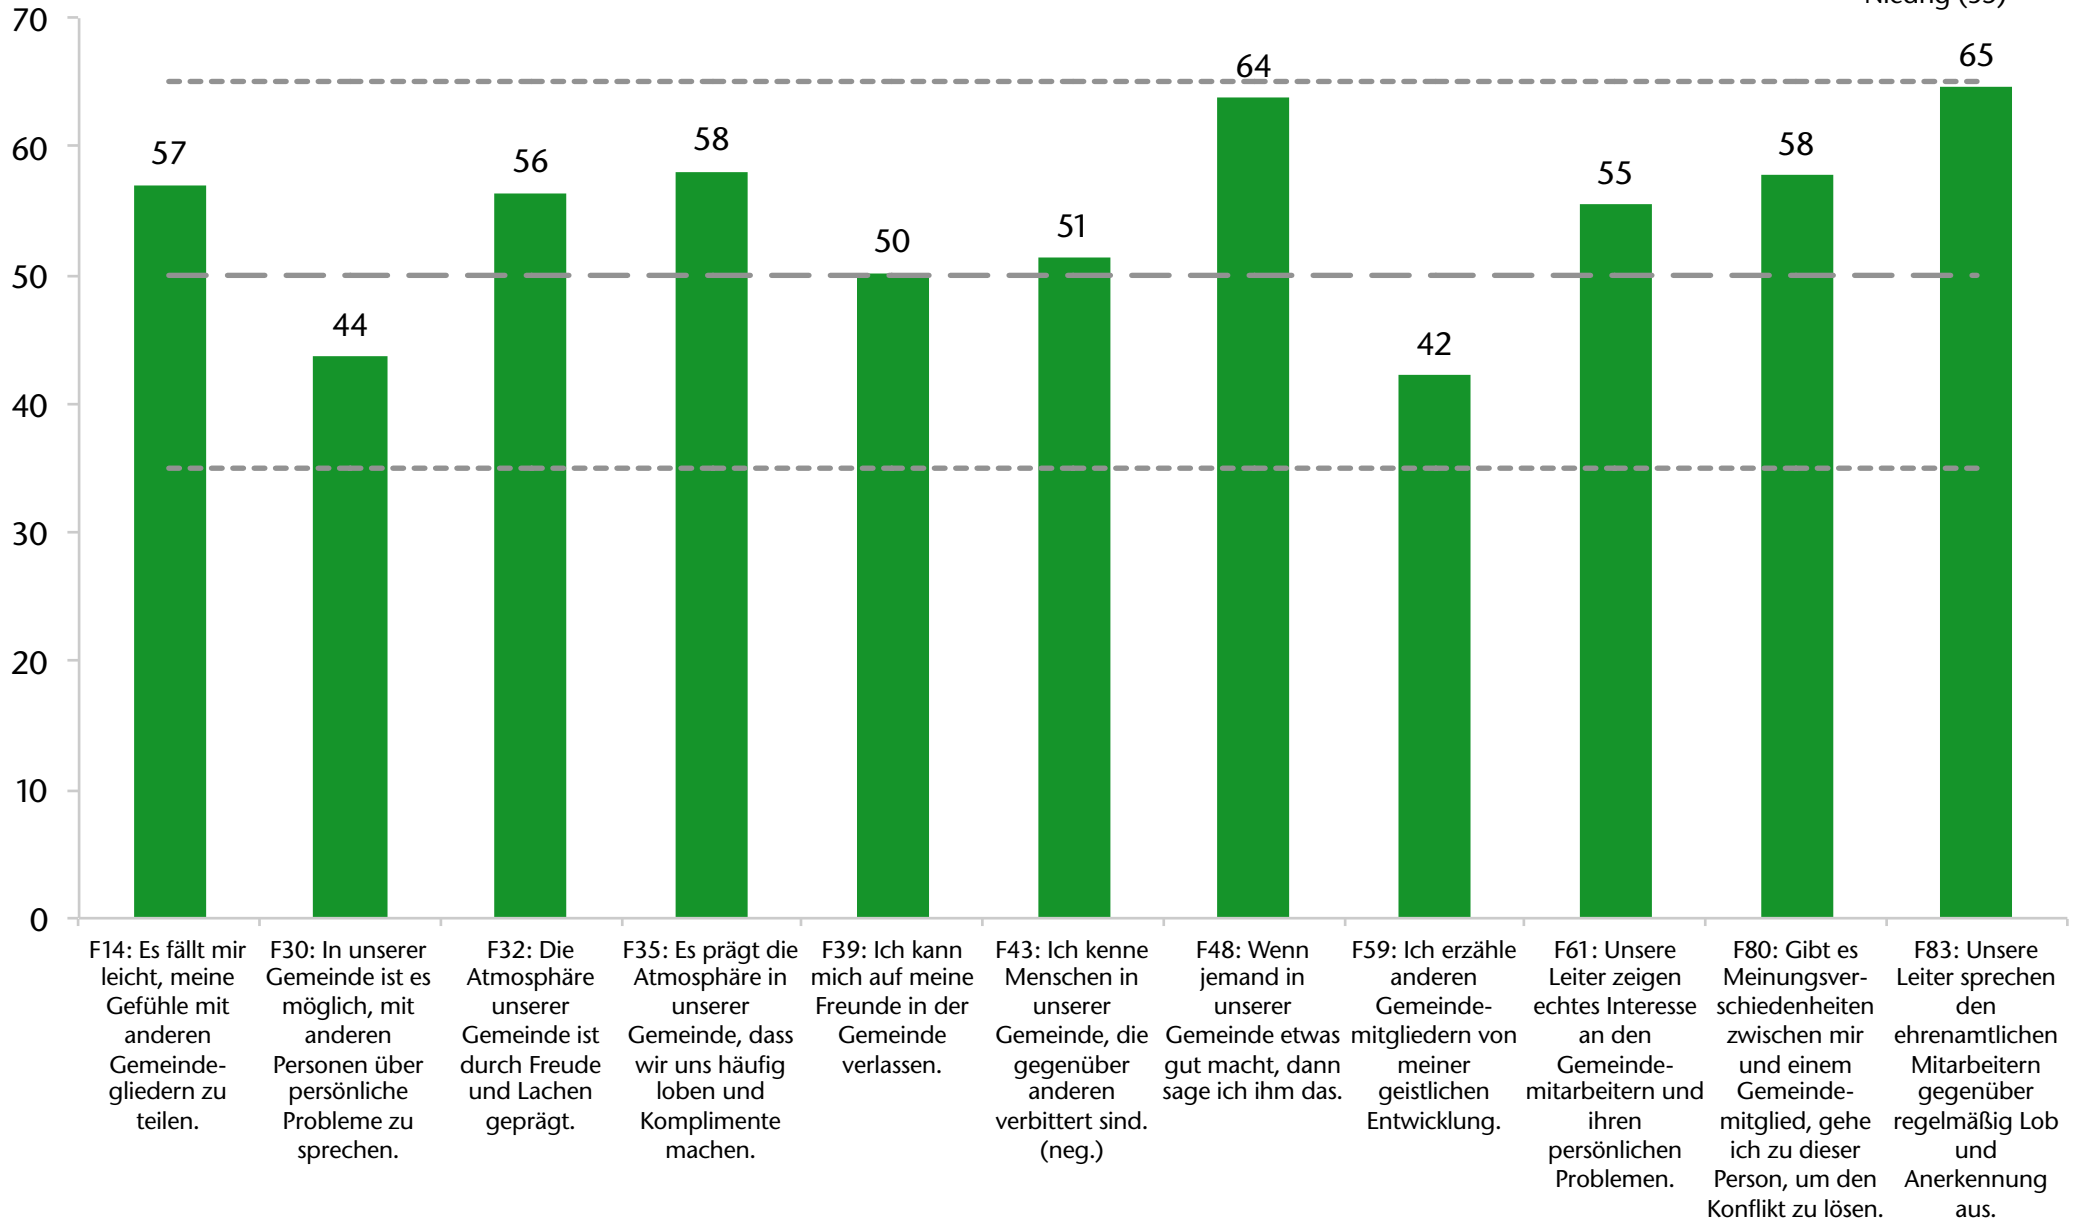

IG Dynamische Veränderung

NGE-Wert: 51

Ganzheitliche Kleingruppen (aktuelles Profil)

NGE-Wert: 46

aktuelles Profil
Hoch (65)
Durchschnitt (50)
Niedrig (35)

GK Dynamische Veränderung

NGE-Wert: 46

Bedürfnisorientierte Evangelisation (aktuelles Profil)

NGE-Wert: 48

aktuelles Profil
Hoch (65)
Durchschnitt (50)
Niedrig (35)

BE Dynamische Veränderung

NGE-Wert: 48

Liebevolle Beziehungen (aktuelles Profil)

NGE-Wert: 55

aktuelles Profil
Hoch (65)
Durchschnitt (50)
Niedrig (35)

LB Dynamische Veränderung

NGE-Wert: 55

Die 10 höchsten Werte

■ Die 10 höchsten Werte
- - - Hoch (65)
— Durchschnitt (50)
- - - Niedrig (35)

Die 10 positivsten Veränderungen vom vorhergehenden zum aktuellen Profil

Die 10 niedrigsten Werte

- Die 10 niedrigsten Werte
- Hoch (65)
- Durchschnitt (50)
- Niedrig (35)
- In Profil 2 Die 10 niedrigsten Werte
- In Profil 1 Die 10 niedrigsten Werte

Die 10 negativsten Veränderungen vom vorherigen zum aktuellen Profil