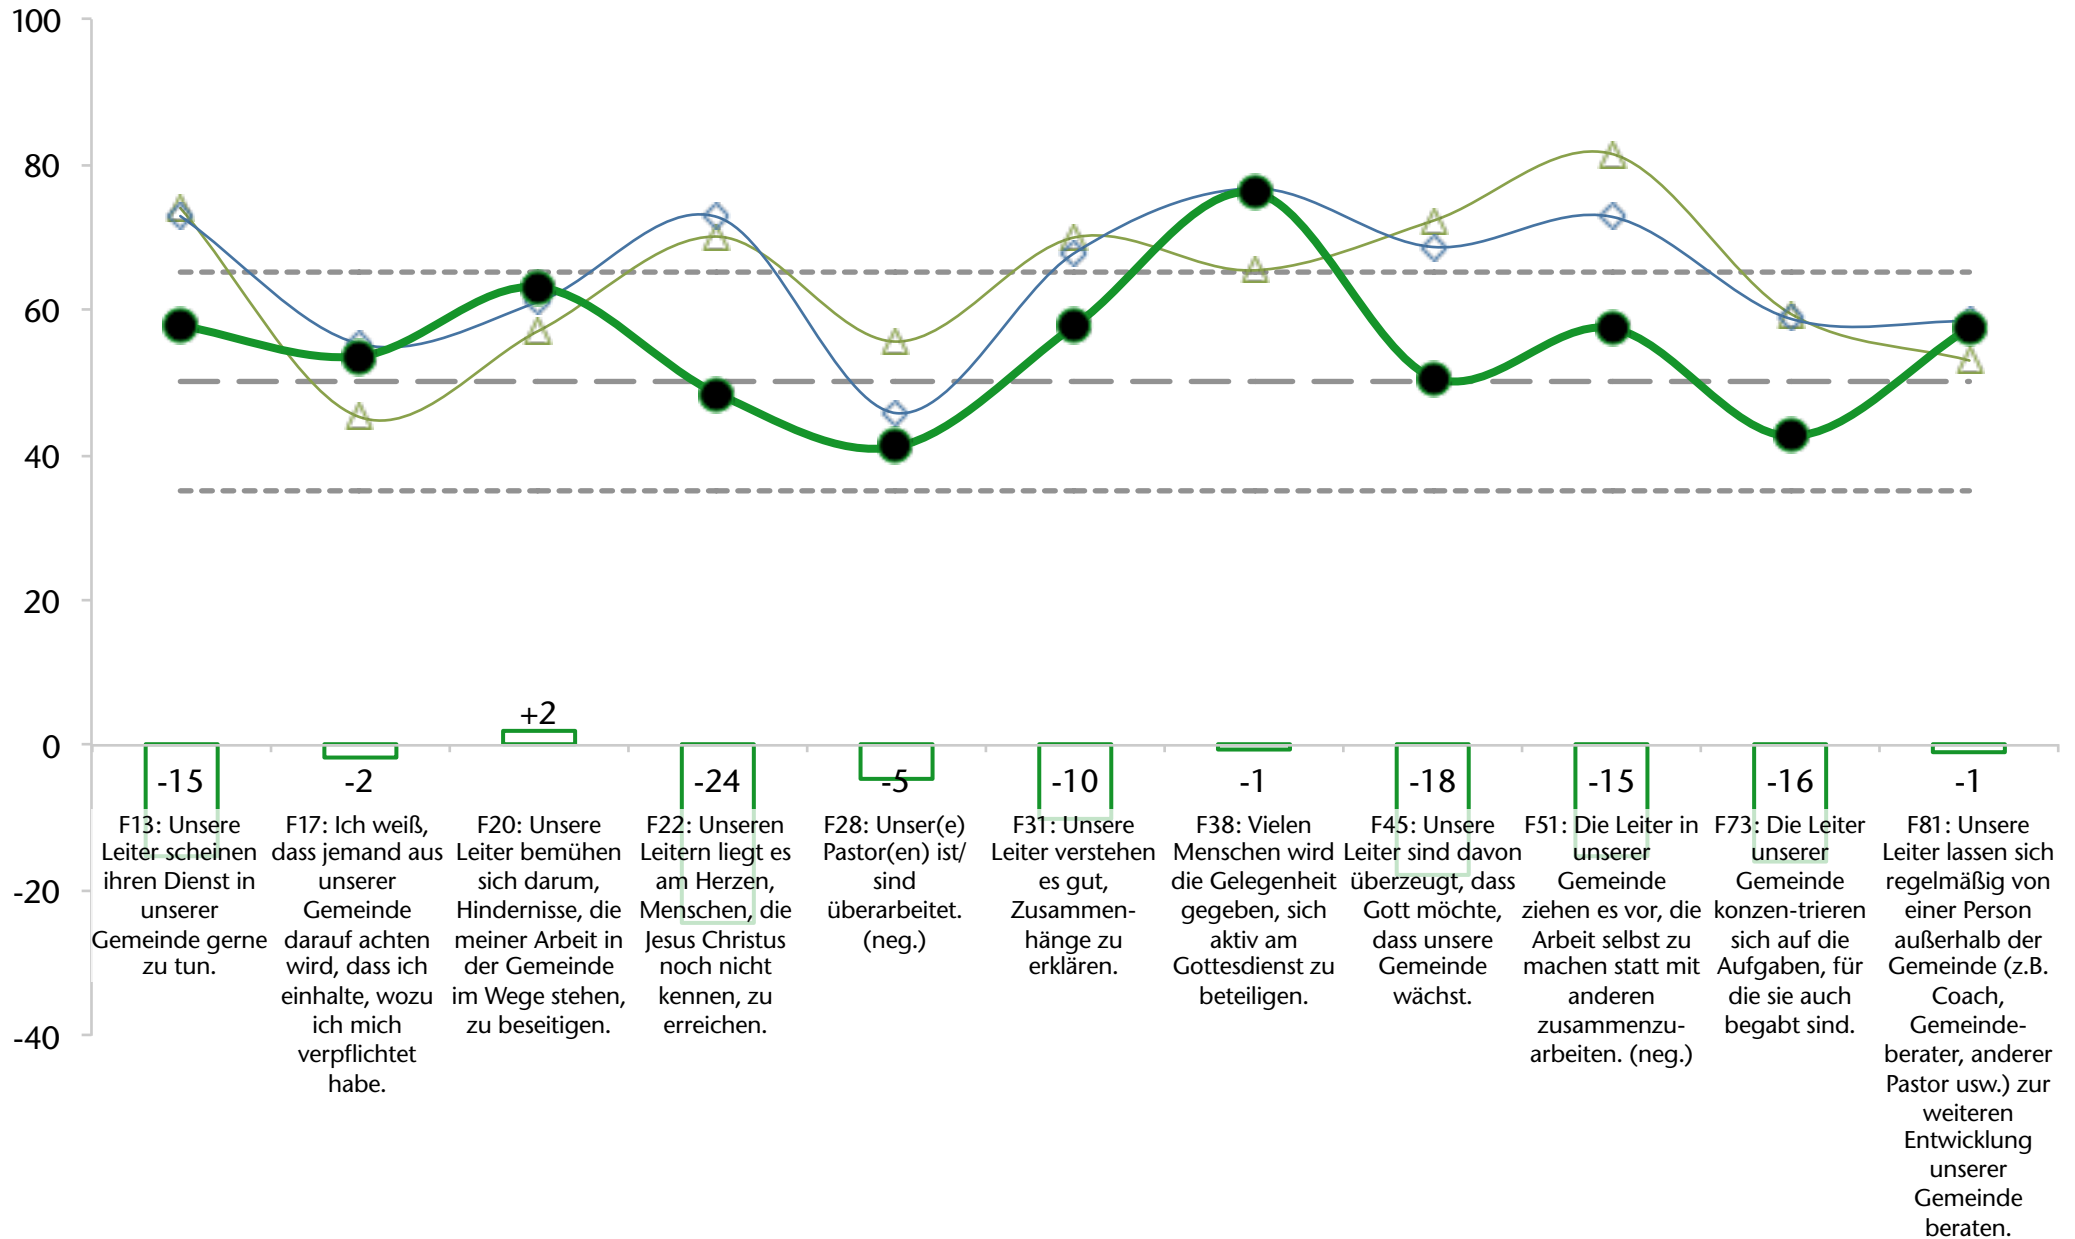

Qualitätsmerkmale aktuelles Profil

- aktuelles Profil
- Hoch (65)
- Durchschnitt (50)
- Niedrig (35)

Dynamische Veränderung

Bevollmächtigende Leitung (aktuelles Profil)

NGE-Wert: 58

aktuelles Profil
Hoch (65)
Durchschnitt (50)
Niedrig (35)

BL Dynamische Veränderung

NGE-Wert: 58

Gabenorientierte Mitarbeiterschaft (aktuelles Profil)

NGE-Wert: 62

■ aktuelles Profil
- - - Hoch (65)
— Durchschnitt (50)
- - - Niedrig (35)

GM Dynamische Veränderung

NGE-Wert: 62

Leidenschaftliche Spiritualität (aktuelles Profil)

NGE-Wert: 36

■ aktuelles Profil
- - - Hoch (65)
— Durchschnitt (50)
- - - Niedrig (35)

LS Dynamische Veränderung

NGE-Wert: 36

Zweckmäßige Strukturen (aktuelles Profil)

NGE-Wert: 58

aktuelles Profil
Hoch (65)
Durchschnitt (50)
Niedrig (35)

ZS Dynamische Veränderung

NGE-Wert: 58

Inspirierender Gottesdienst (aktuelles Profil)

NGE-Wert: 51

- aktuelles Profil
- Hoch (65)
- Durchschnitt (50)
- Niedrig (35)