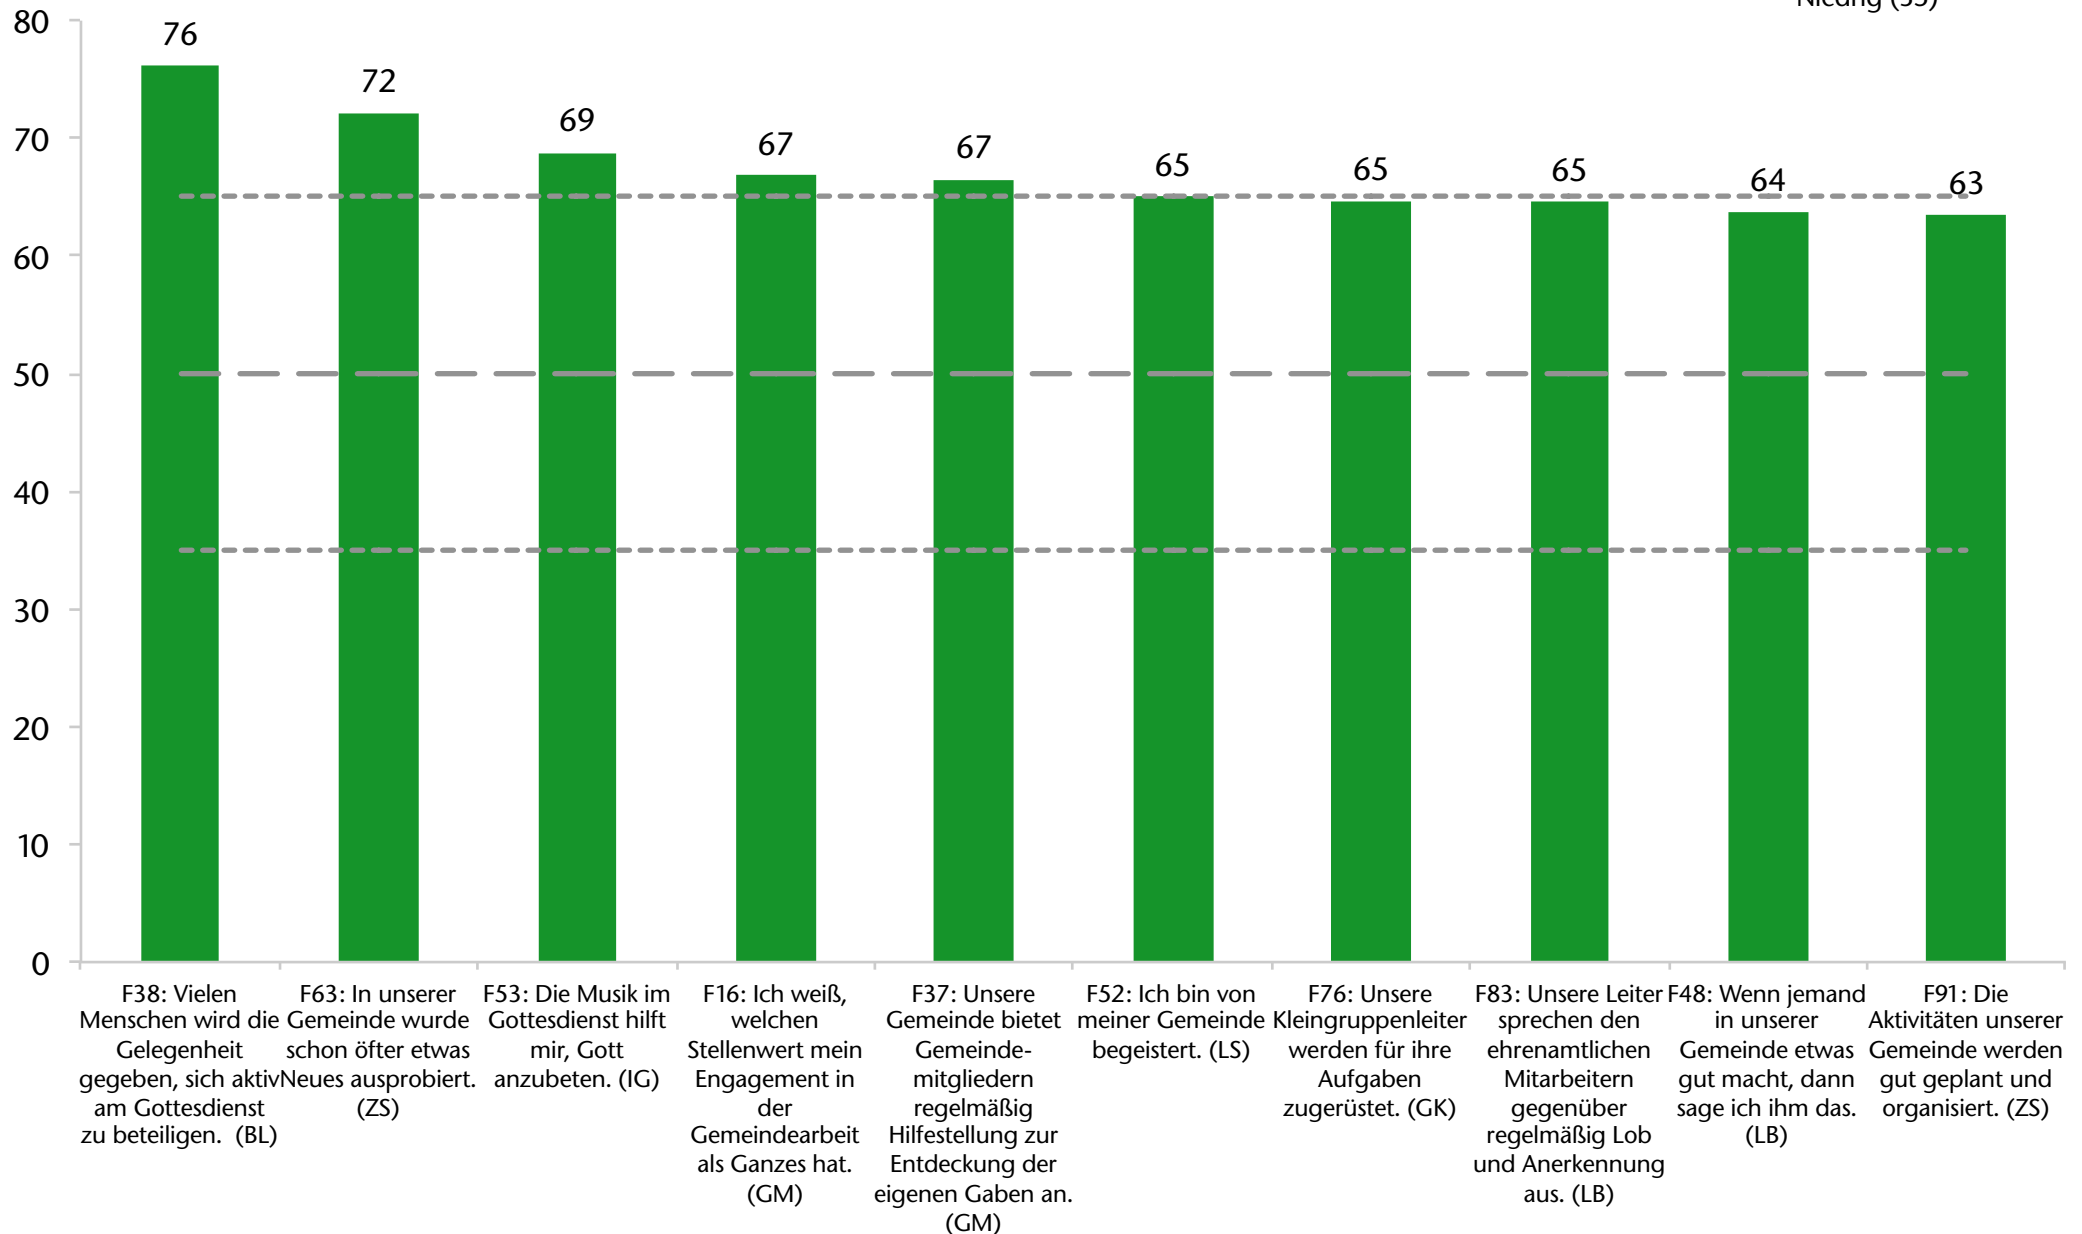

NGE-Wert: 48

aktuelles Profil
Hoch (65)
Durchschnitt (50)
Niedrig (35)

BE Dynamische Veränderung

NGE-Wert: 48

Liebevolle Beziehungen (aktuelles Profil)

NGE-Wert: 55

aktuelles Profil
Hoch (65)
Durchschnitt (50)
Niedrig (35)

LB Dynamische Veränderung

NGE-Wert: 55

Die 10 höchsten Werte

■ Die 10 höchsten Werte
- - - Hoch (65)
— Durchschnitt (50)
- - - Niedrig (35)

Die 10 positivsten Veränderungen vom vorhergehenden zum aktuellen Profil

Die 10 niedrigsten Werte

- Die 10 niedrigsten Werte
- Hoch (65)
- Durchschnitt (50)
- Niedrig (35)
- In Profil 2 Die 10 niedrigsten Werte
- In Profil 1 Die 10 niedrigsten Werte

Die 10 negativsten Veränderungen vom vorherigen zum aktuellen Profil

Gottesdienstbesucher (Erwachsene)

Umfrageteilnehmer nach Alter und Geschlecht

- 70+
- 61-70
- 51-60
- 41-50
- 31-40
- 21-30
- 20