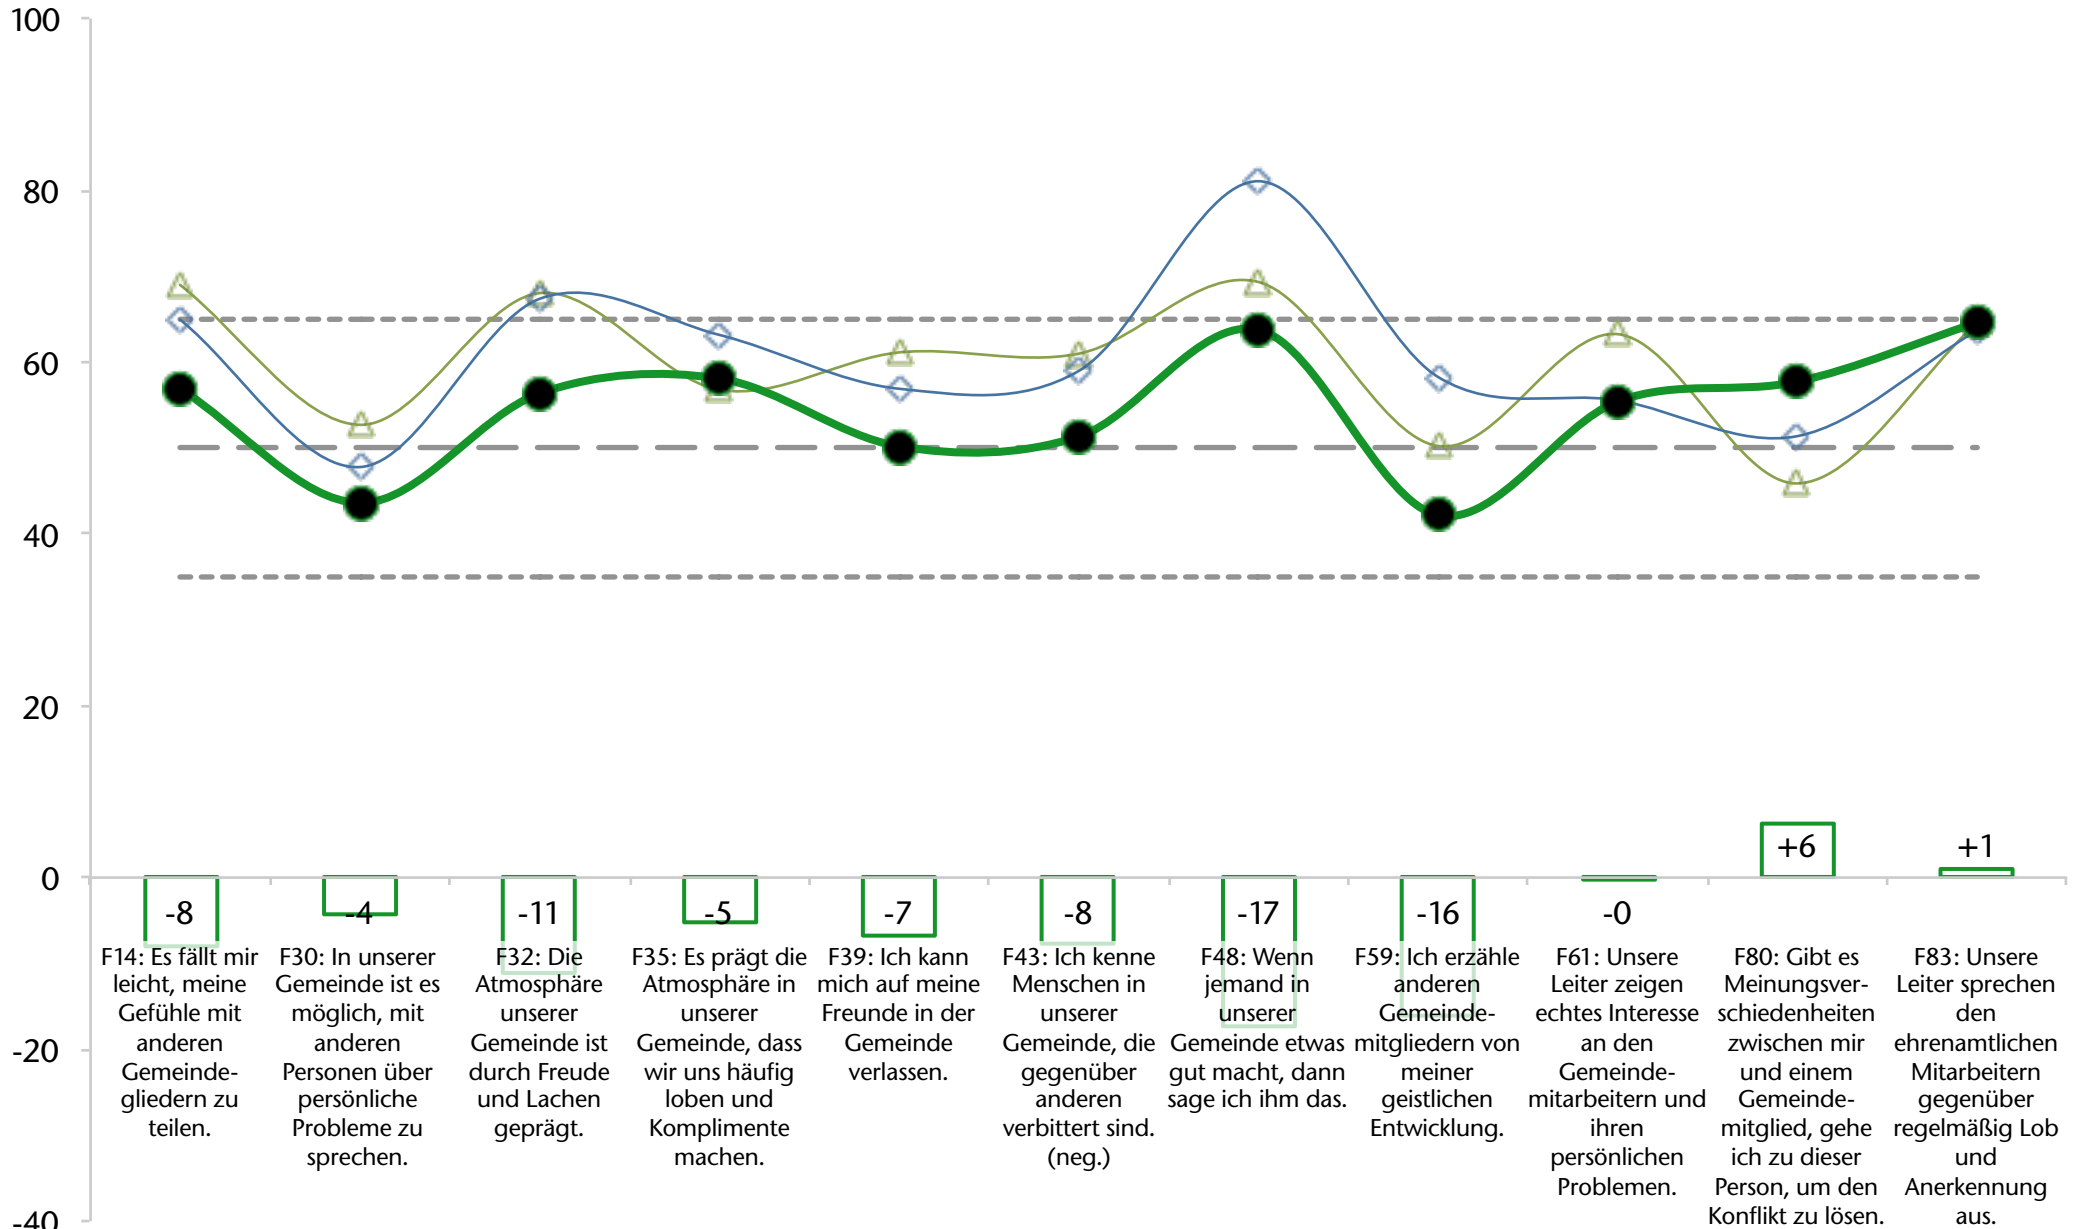

IG Dynamische Veränderung

NGE-Wert: 51

Ganzheitliche Kleingruppen (aktuelles Profil)

NGE-Wert: 46

aktuelles Profil
Hoch (65)
Durchschnitt (50)
Niedrig (35)

GK Dynamische Veränderung

NGE-Wert: 46

Bedürfnisorientierte Evangelisation (aktuelles Profil)

NGE-Wert: 48

aktuelles Profil
Hoch (65)
Durchschnitt (50)
Niedrig (35)

BE Dynamische Veränderung

NGE-Wert: 48

Liebevolle Beziehungen (aktuelles Profil)

NGE-Wert: 55

aktuelles Profil
Hoch (65)
Durchschnitt (50)
Niedrig (35)

LB Dynamische Veränderung

NGE-Wert: 55

Die 10 höchsten Werte

■ Die 10 höchsten Werte
- - - Hoch (65)
— Durchschnitt (50)
- - - Niedrig (35)

Die 10 positivsten Veränderungen vom vorhergehenden zum aktuellen Profil

Die 10 niedrigsten Werte

- Die 10 niedrigsten Werte
- Hoch (65)
- Durchschnitt (50)
- Niedrig (35)
- In Profil 2 Die 10 niedrigsten Werte
- In Profil 1 Die 10 niedrigsten Werte

Die 10 negativsten Veränderungen vom vorherigen zum aktuellen Profil