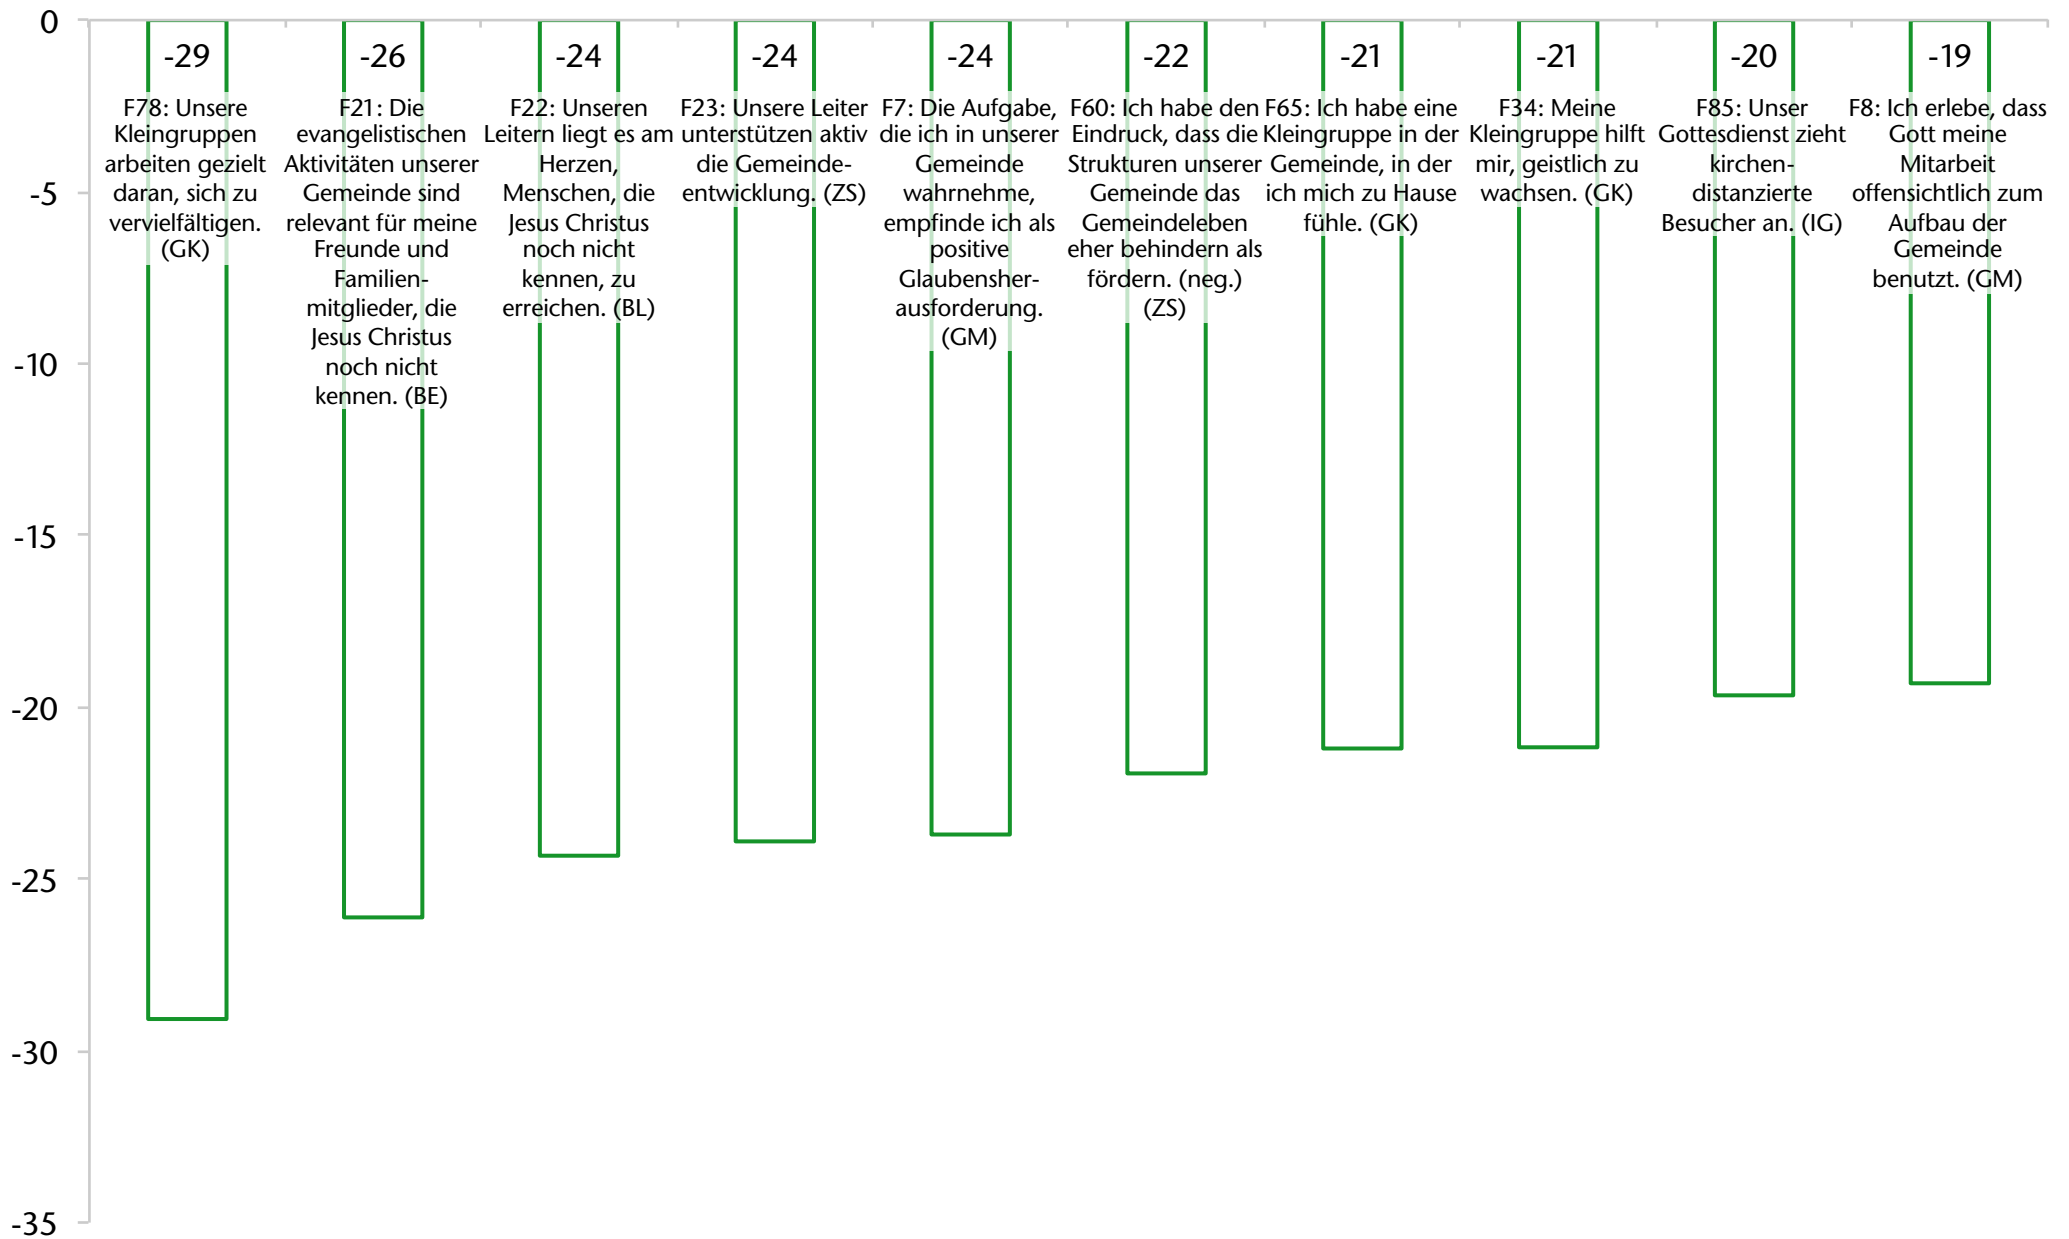

NGE-Wert: 48

aktuelles Profil
Hoch (65)
Durchschnitt (50)
Niedrig (35)

BE Dynamische Veränderung

NGE-Wert: 48

Liebevolle Beziehungen (aktuelles Profil)

NGE-Wert: 55

aktuelles Profil
Hoch (65)
Durchschnitt (50)
Niedrig (35)

LB Dynamische Veränderung

NGE-Wert: 55

Die 10 höchsten Werte

■ Die 10 höchsten Werte
- - - Hoch (65)
— Durchschnitt (50)
- - - Niedrig (35)

Die 10 positivsten Veränderungen vom vorhergehenden zum aktuellen Profil

Die 10 niedrigsten Werte

- Die 10 niedrigsten Werte
- Hoch (65)
- Durchschnitt (50)
- Niedrig (35)
- In Profil 2 Die 10 niedrigsten Werte
- In Profil 1 Die 10 niedrigsten Werte

Die 10 negativsten Veränderungen vom vorherigen zum aktuellen Profil