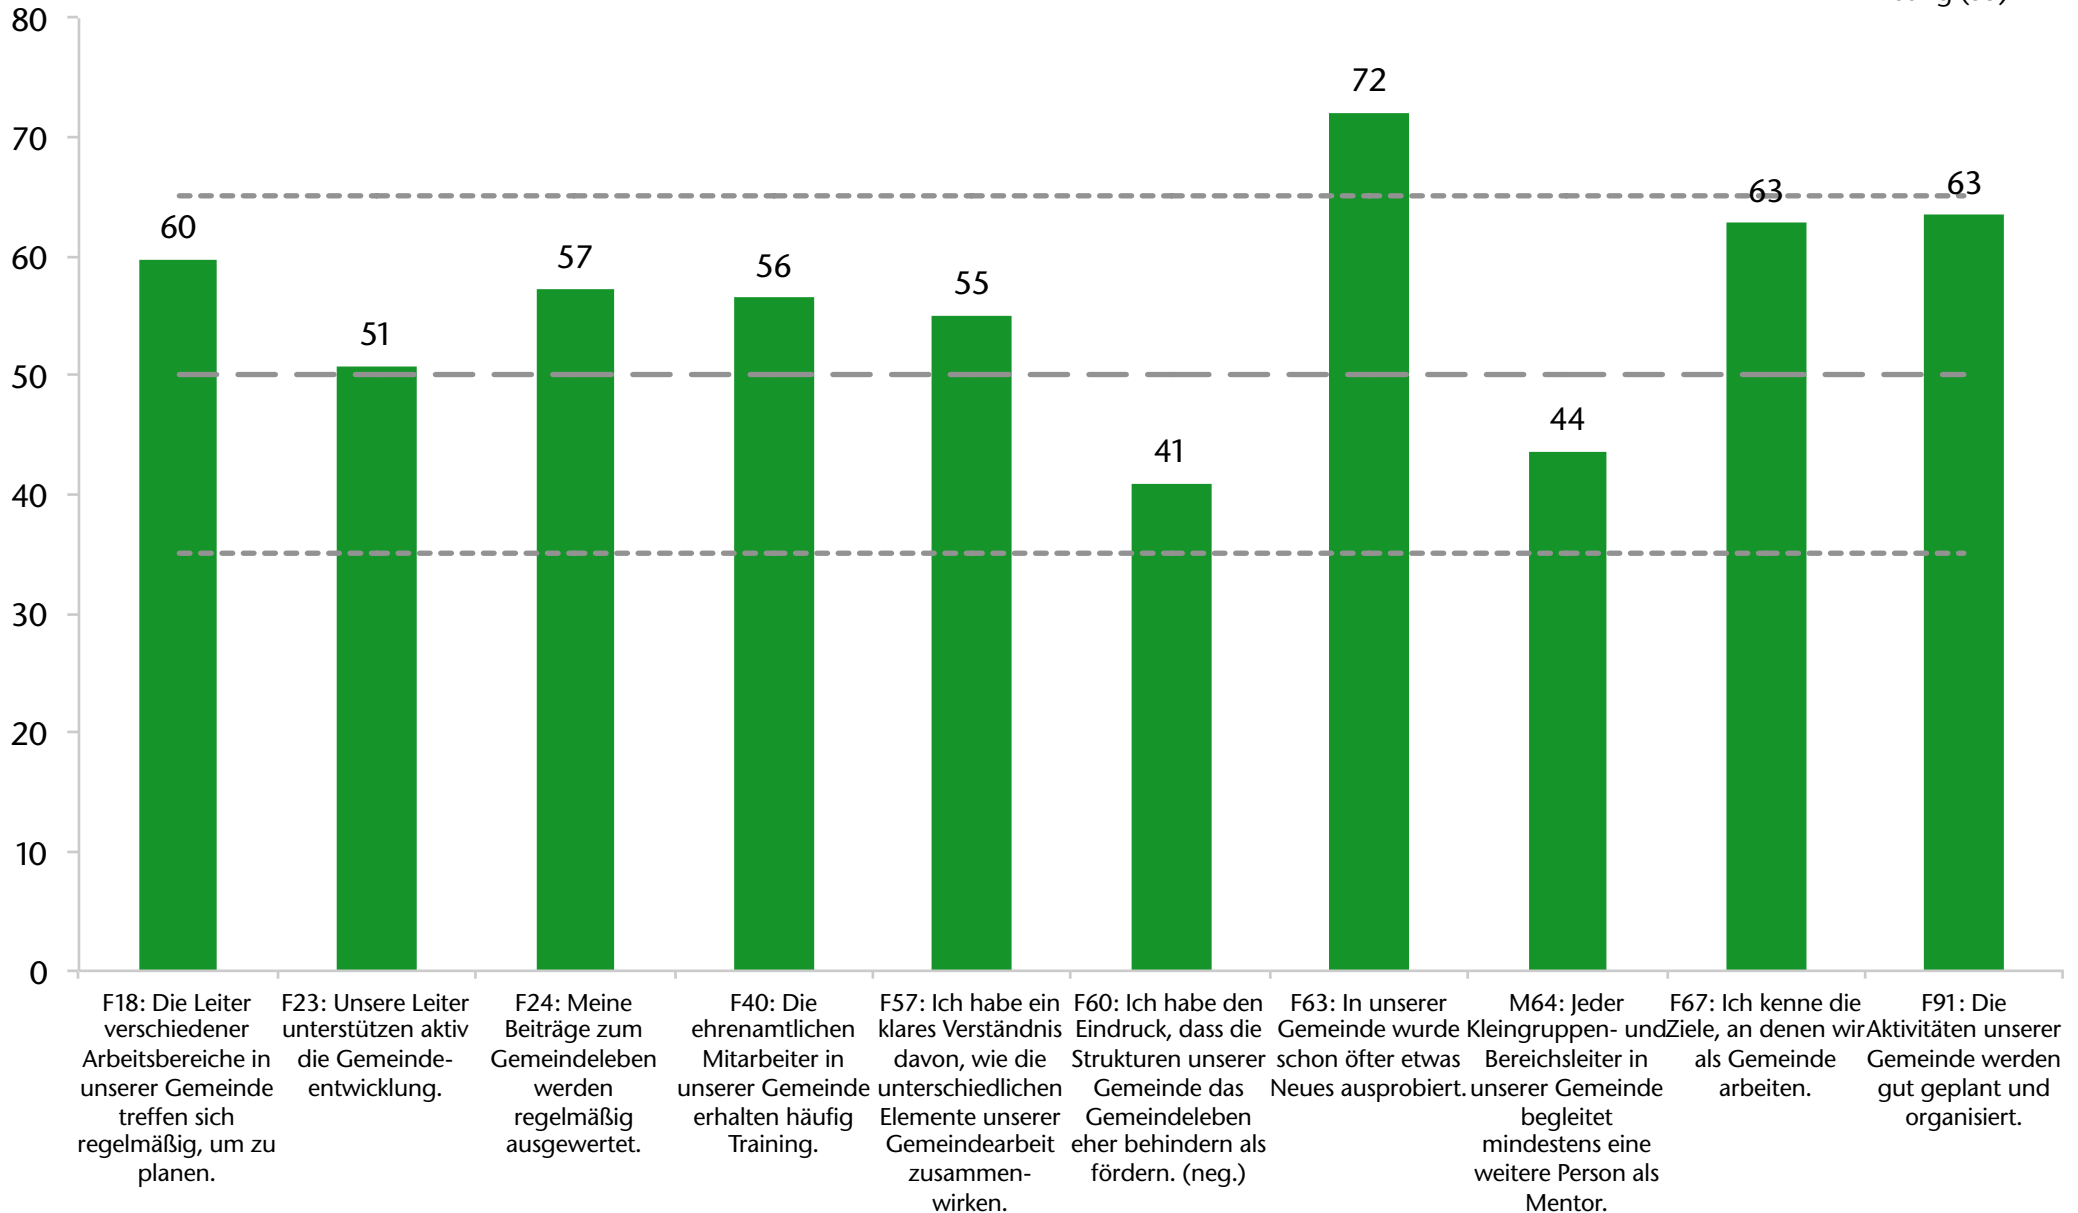

BL Dynamische Veränderung

NGE-Wert: 58

Gabenorientierte Mitarbeiterschaft (aktuelles Profil)

NGE-Wert: 62

■ aktuelles Profil
- - - Hoch (65)
— Durchschnitt (50)
- - - Niedrig (35)

GM Dynamische Veränderung

NGE-Wert: 62

Leidenschaftliche Spiritualität (aktuelles Profil)

NGE-Wert: 36

■ aktuelles Profil
- - - Hoch (65)
— Durchschnitt (50)
- - - Niedrig (35)

LS Dynamische Veränderung

NGE-Wert: 36

Zweckmäßige Strukturen (aktuelles Profil)

NGE-Wert: 58

aktuelles Profil
Hoch (65)
Durchschnitt (50)
Niedrig (35)

ZS Dynamische Veränderung

NGE-Wert: 58

Inspirierender Gottesdienst (aktuelles Profil)

NGE-Wert: 51

- aktuelles Profil
- Hoch (65)
- Durchschnitt (50)
- Niedrig (35)

IG Dynamische Veränderung

NGE-Wert: 51

Ganzheitliche Kleingruppen (aktuelles Profil)

NGE-Wert: 46

aktuelles Profil
Hoch (65)
Durchschnitt (50)
Niedrig (35)

GK Dynamische Veränderung

NGE-Wert: 46

Bedürfnisorientierte Evangelisation (aktuelles Profil)