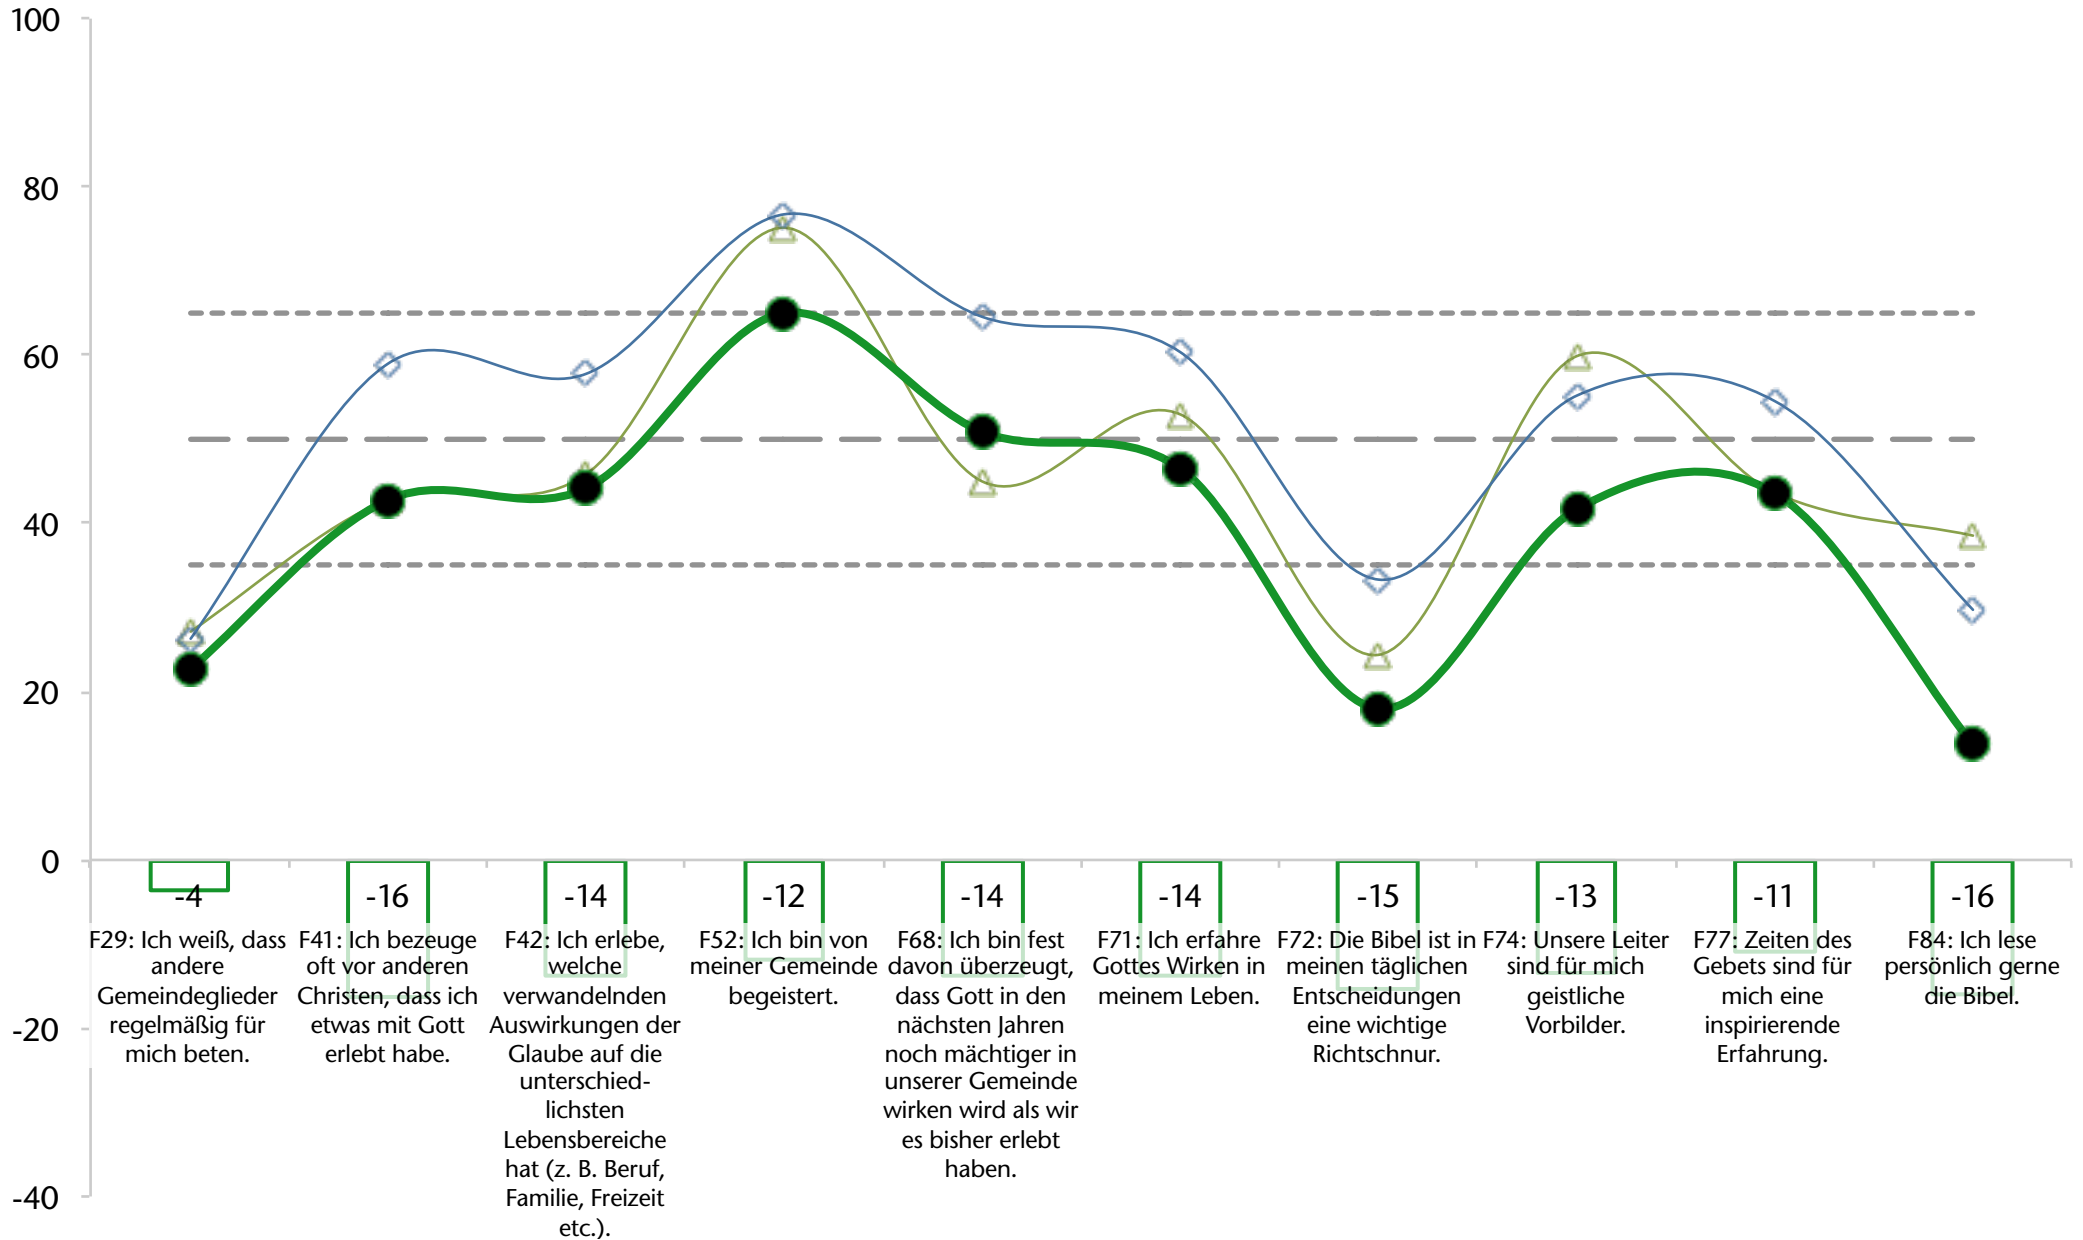

BL Dynamische Veränderung

NGE-Wert: 58

Gabenorientierte Mitarbeiterschaft (aktuelles Profil)

NGE-Wert: 62

■ aktuelles Profil
- - - Hoch (65)
— Durchschnitt (50)
- - - Niedrig (35)

GM Dynamische Veränderung

NGE-Wert: 62

Leidenschaftliche Spiritualität (aktuelles Profil)

NGE-Wert: 36

■ aktuelles Profil
- - - Hoch (65)
— Durchschnitt (50)
- - - Niedrig (35)

LS Dynamische Veränderung

NGE-Wert: 36

Zweckmäßige Strukturen (aktuelles Profil)

NGE-Wert: 58

aktuelles Profil
Hoch (65)
Durchschnitt (50)
Niedrig (35)

ZS Dynamische Veränderung

NGE-Wert: 58

Inspirierender Gottesdienst (aktuelles Profil)

NGE-Wert: 51

- aktuelles Profil
- Hoch (65)
- Durchschnitt (50)
- Niedrig (35)

IG Dynamische Veränderung

NGE-Wert: 51

Ganzheitliche Kleingruppen (aktuelles Profil)

NGE-Wert: 46

aktuelles Profil
Hoch (65)
Durchschnitt (50)
Niedrig (35)

GK Dynamische Veränderung

NGE-Wert: 46

Bedürfnisorientierte Evangelisation (aktuelles Profil)