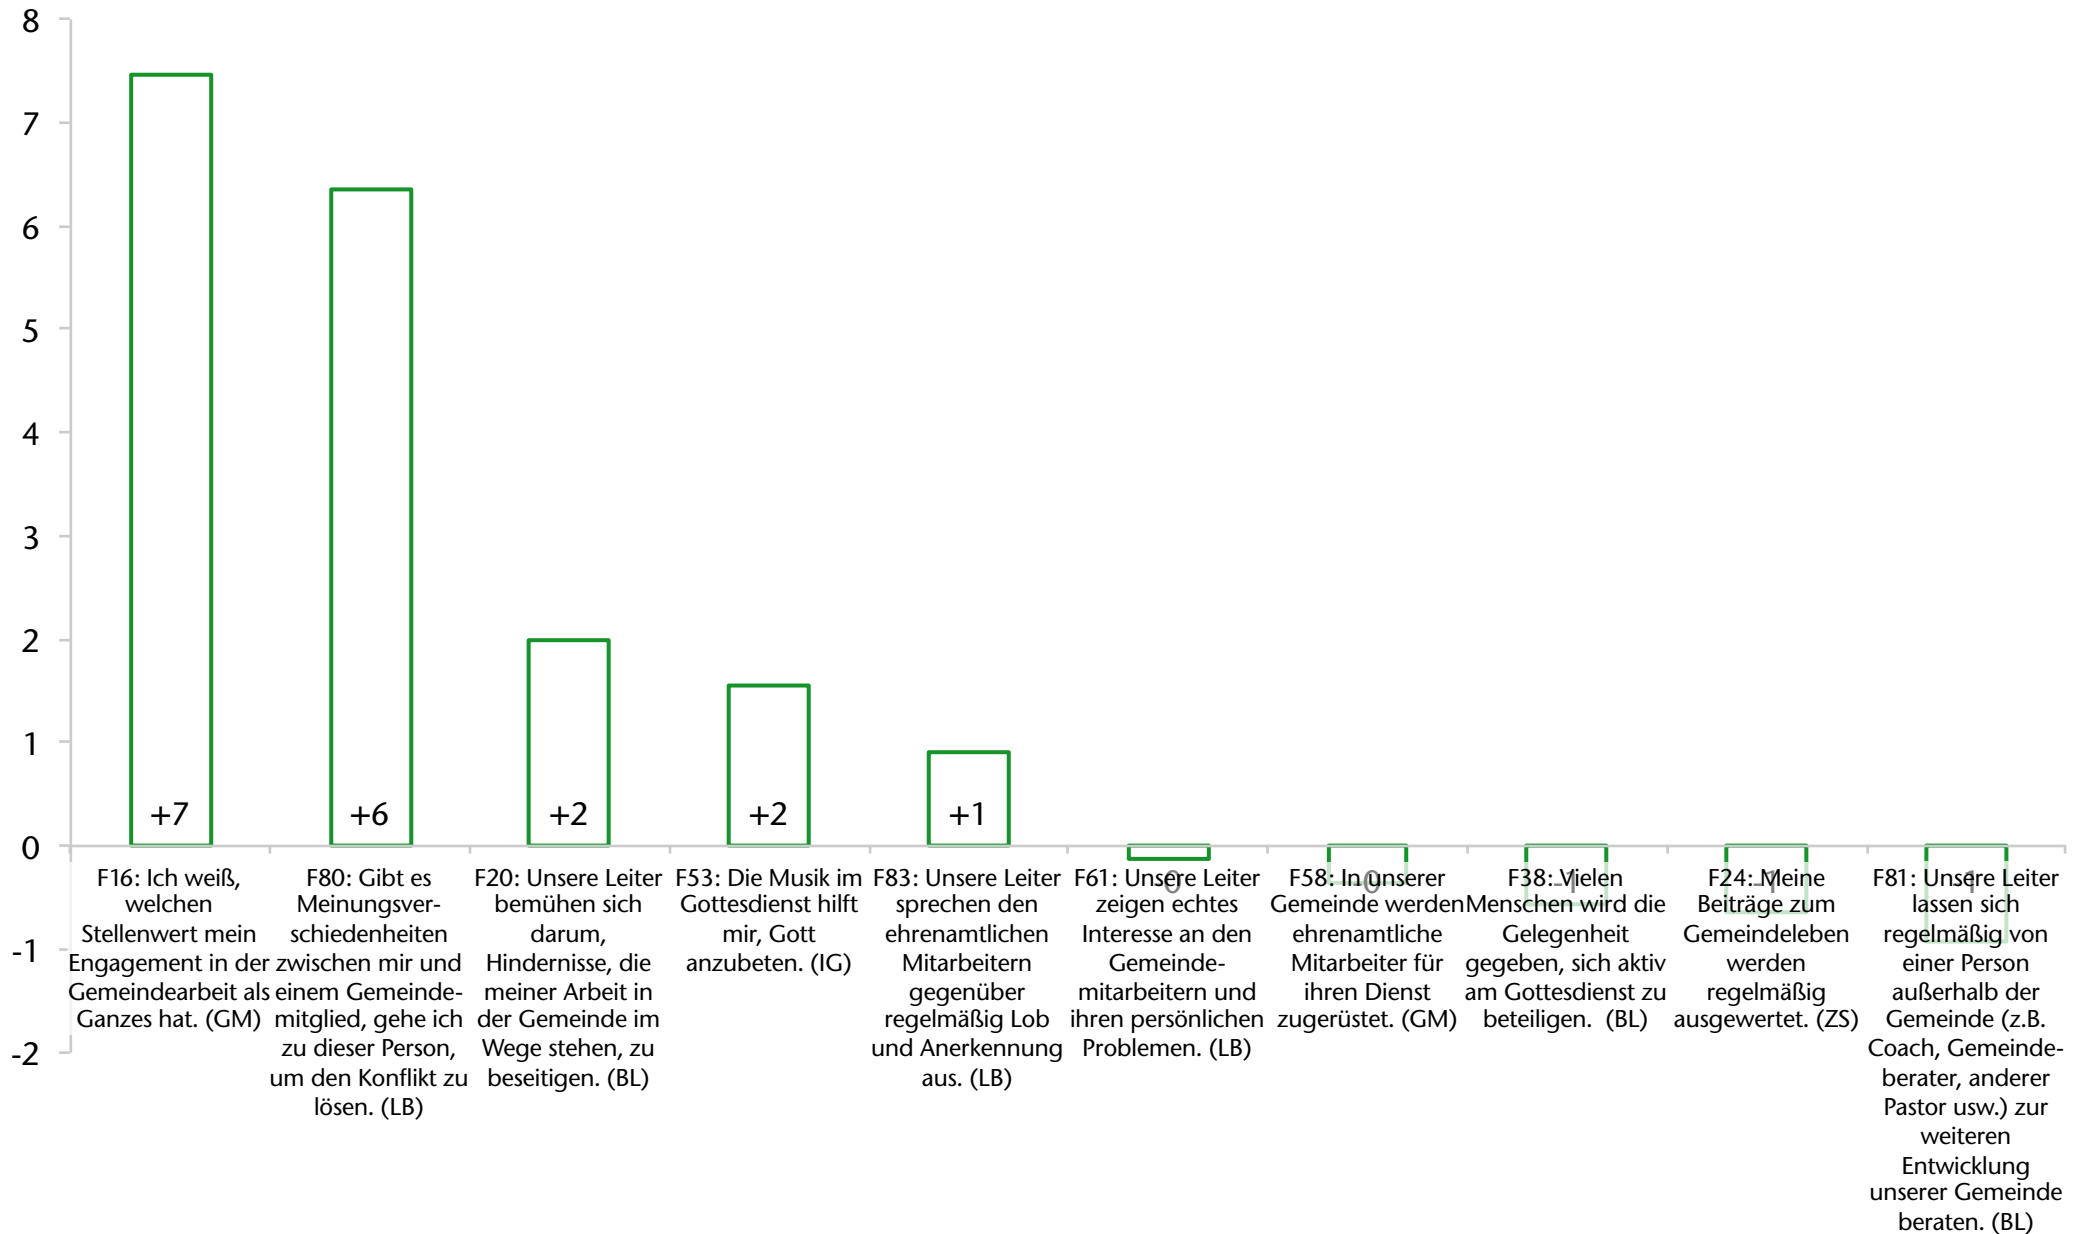

NGE-Wert: 48

aktuelles Profil
Hoch (65)
Durchschnitt (50)
Niedrig (35)

BE Dynamische Veränderung

NGE-Wert: 48

Liebevolle Beziehungen (aktuelles Profil)

NGE-Wert: 55

aktuelles Profil
Hoch (65)
Durchschnitt (50)
Niedrig (35)

LB Dynamische Veränderung

NGE-Wert: 55

Die 10 höchsten Werte

■ Die 10 höchsten Werte
- - - Hoch (65)
— Durchschnitt (50)
- - - Niedrig (35)

Die 10 positivsten Veränderungen vom vorhergehenden zum aktuellen Profil

Die 10 niedrigsten Werte

- Die 10 niedrigsten Werte
- Hoch (65)
- Durchschnitt (50)
- Niedrig (35)
- In Profil 2 Die 10 niedrigsten Werte
- In Profil 1 Die 10 niedrigsten Werte

Die 10 negativsten Veränderungen vom vorherigen zum aktuellen Profil