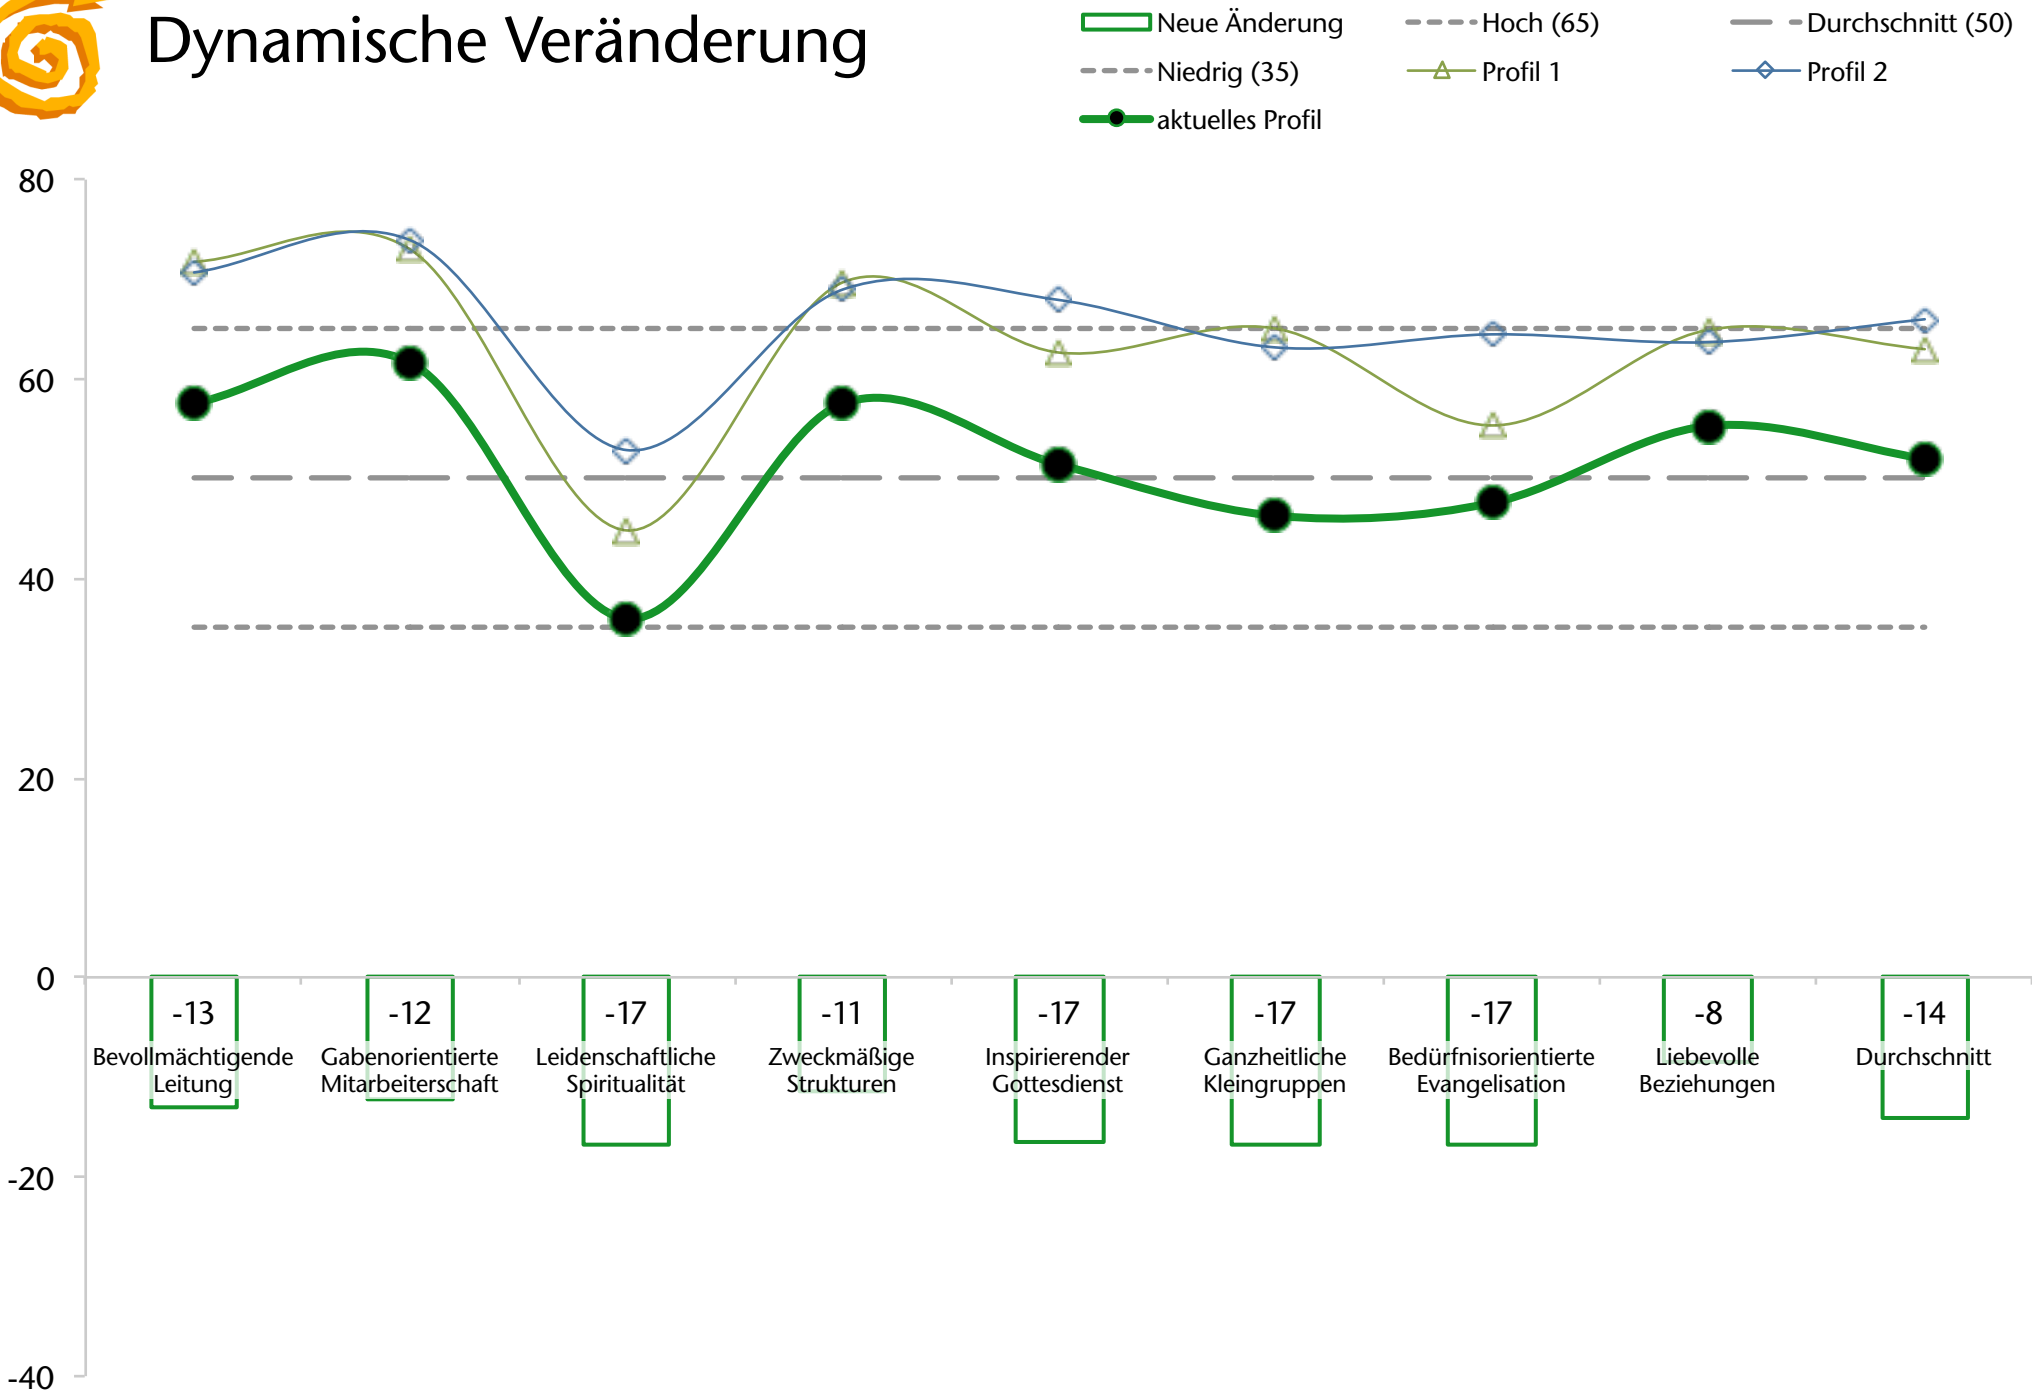

NGE-Gemeindeprofil PLUS

ev.-luth. Apostelkirchengemeinde in Hamburg-Harburg

Dezember 21

Pastor seit (15 Jahren): Burkhard Senf

Profil	Datum	Minimumfaktor	Maximumfaktor	Min - Max Differenz	Durchschnitt
3	Dez.. 21	36 Leidenschaftliche Spiritualität	62 Gabenorientierte Mitarbeiterschaft	26	52
				Differenz 2 - 3:	-14
2	Juni. 14	53 Leidenschaftliche Spiritualität	74 Gabenorientierte Mitarbeiterschaft	21	66
				Differenz 1 - 2:	+3
1	Mai. 11	45 Leidenschaftliche Spiritualität	73 Gabenorientierte Mitarbeiterschaft	28	63

Qualitätsmerkmale aktuelles Profil

- aktuelles Profil
- Hoch (65)
- Durchschnitt (50)
- Niedrig (35)

Dynamische Veränderung

Bevollmächtigende Leitung (aktuelles Profil)

NGE-Wert: 58

aktuelles Profil
Hoch (65)
Durchschnitt (50)
Niedrig (35)

BL Dynamische Veränderung

NGE-Wert: 58

Gabenorientierte Mitarbeiterschaft (aktuelles Profil)

NGE-Wert: 62

■ aktuelles Profil
- - - Hoch (65)
— Durchschnitt (50)
- - - Niedrig (35)

GM Dynamische Veränderung

NGE-Wert: 62

Leidenschaftliche Spiritualität (aktuelles Profil)

NGE-Wert: 36

■ aktuelles Profil
- - - Hoch (65)
— Durchschnitt (50)
- - - Niedrig (35)

LS Dynamische Veränderung

NGE-Wert: 36

Zweckmäßige Strukturen (aktuelles Profil)