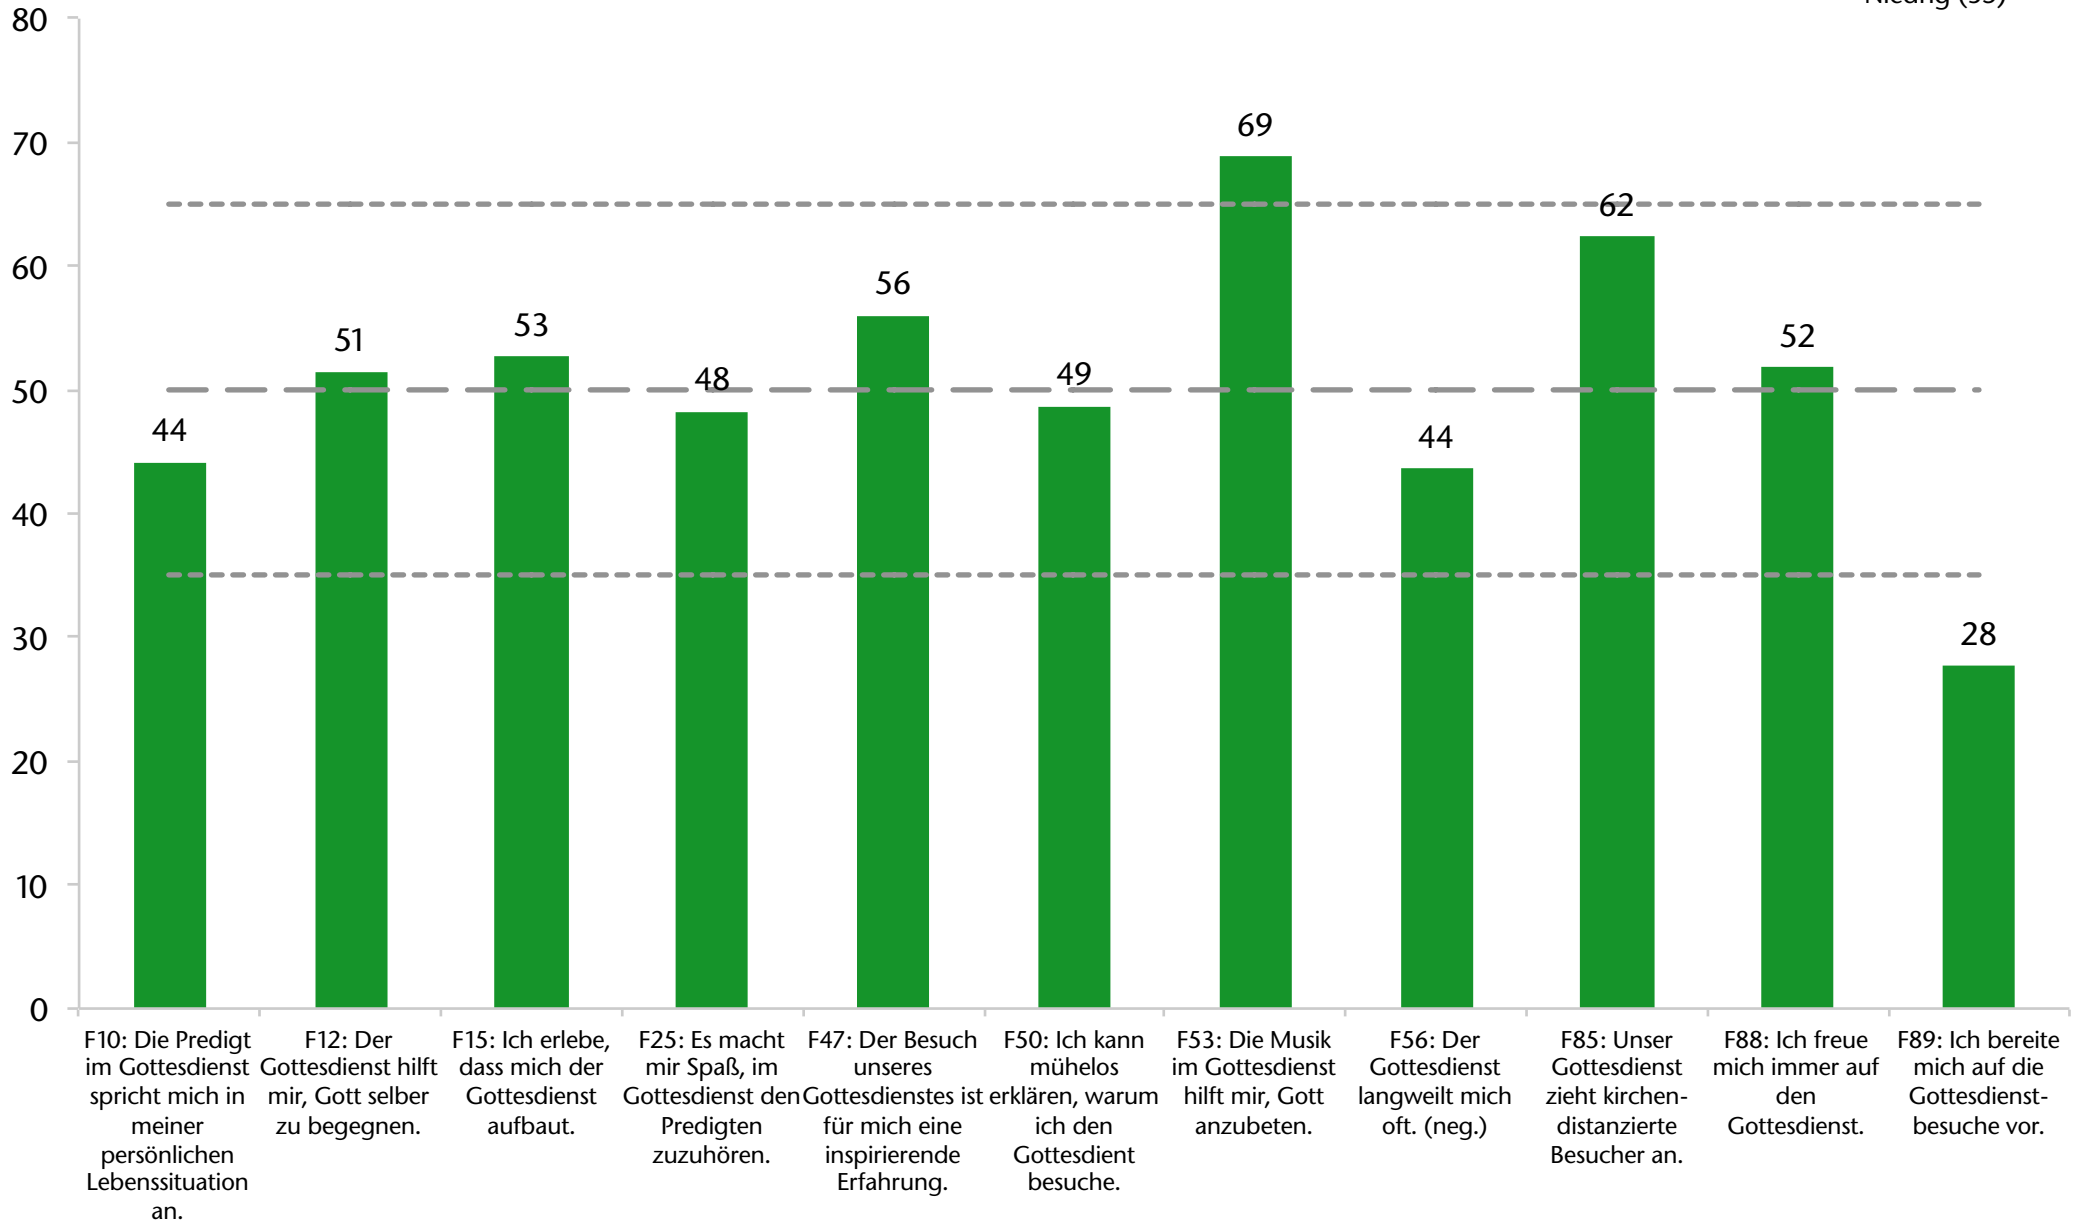

NGE-Wert: 62

Leidenschaftliche Spiritualität (aktuelles Profil)

NGE-Wert: 36

■ aktuelles Profil
- - - Hoch (65)
— Durchschnitt (50)
- - - Niedrig (35)

LS Dynamische Veränderung

NGE-Wert: 36

Zweckmäßige Strukturen (aktuelles Profil)

NGE-Wert: 58

aktuelles Profil
Hoch (65)
Durchschnitt (50)
Niedrig (35)

ZS Dynamische Veränderung

NGE-Wert: 58

Inspirierender Gottesdienst (aktuelles Profil)

NGE-Wert: 51

- aktuelles Profil
- Hoch (65)
- Durchschnitt (50)
- Niedrig (35)

IG Dynamische Veränderung

NGE-Wert: 51

Ganzheitliche Kleingruppen (aktuelles Profil)

NGE-Wert: 46

aktuelles Profil
Hoch (65)
Durchschnitt (50)
Niedrig (35)

GK Dynamische Veränderung

NGE-Wert: 46

Bedürfnisorientierte Evangelisation (aktuelles Profil)

NGE-Wert: 48

aktuelles Profil
Hoch (65)
Durchschnitt (50)
Niedrig (35)

BE Dynamische Veränderung

NGE-Wert: 48

Liebevolle Beziehungen (aktuelles Profil)

NGE-Wert: 55

aktuelles Profil
Hoch (65)
Durchschnitt (50)
Niedrig (35)