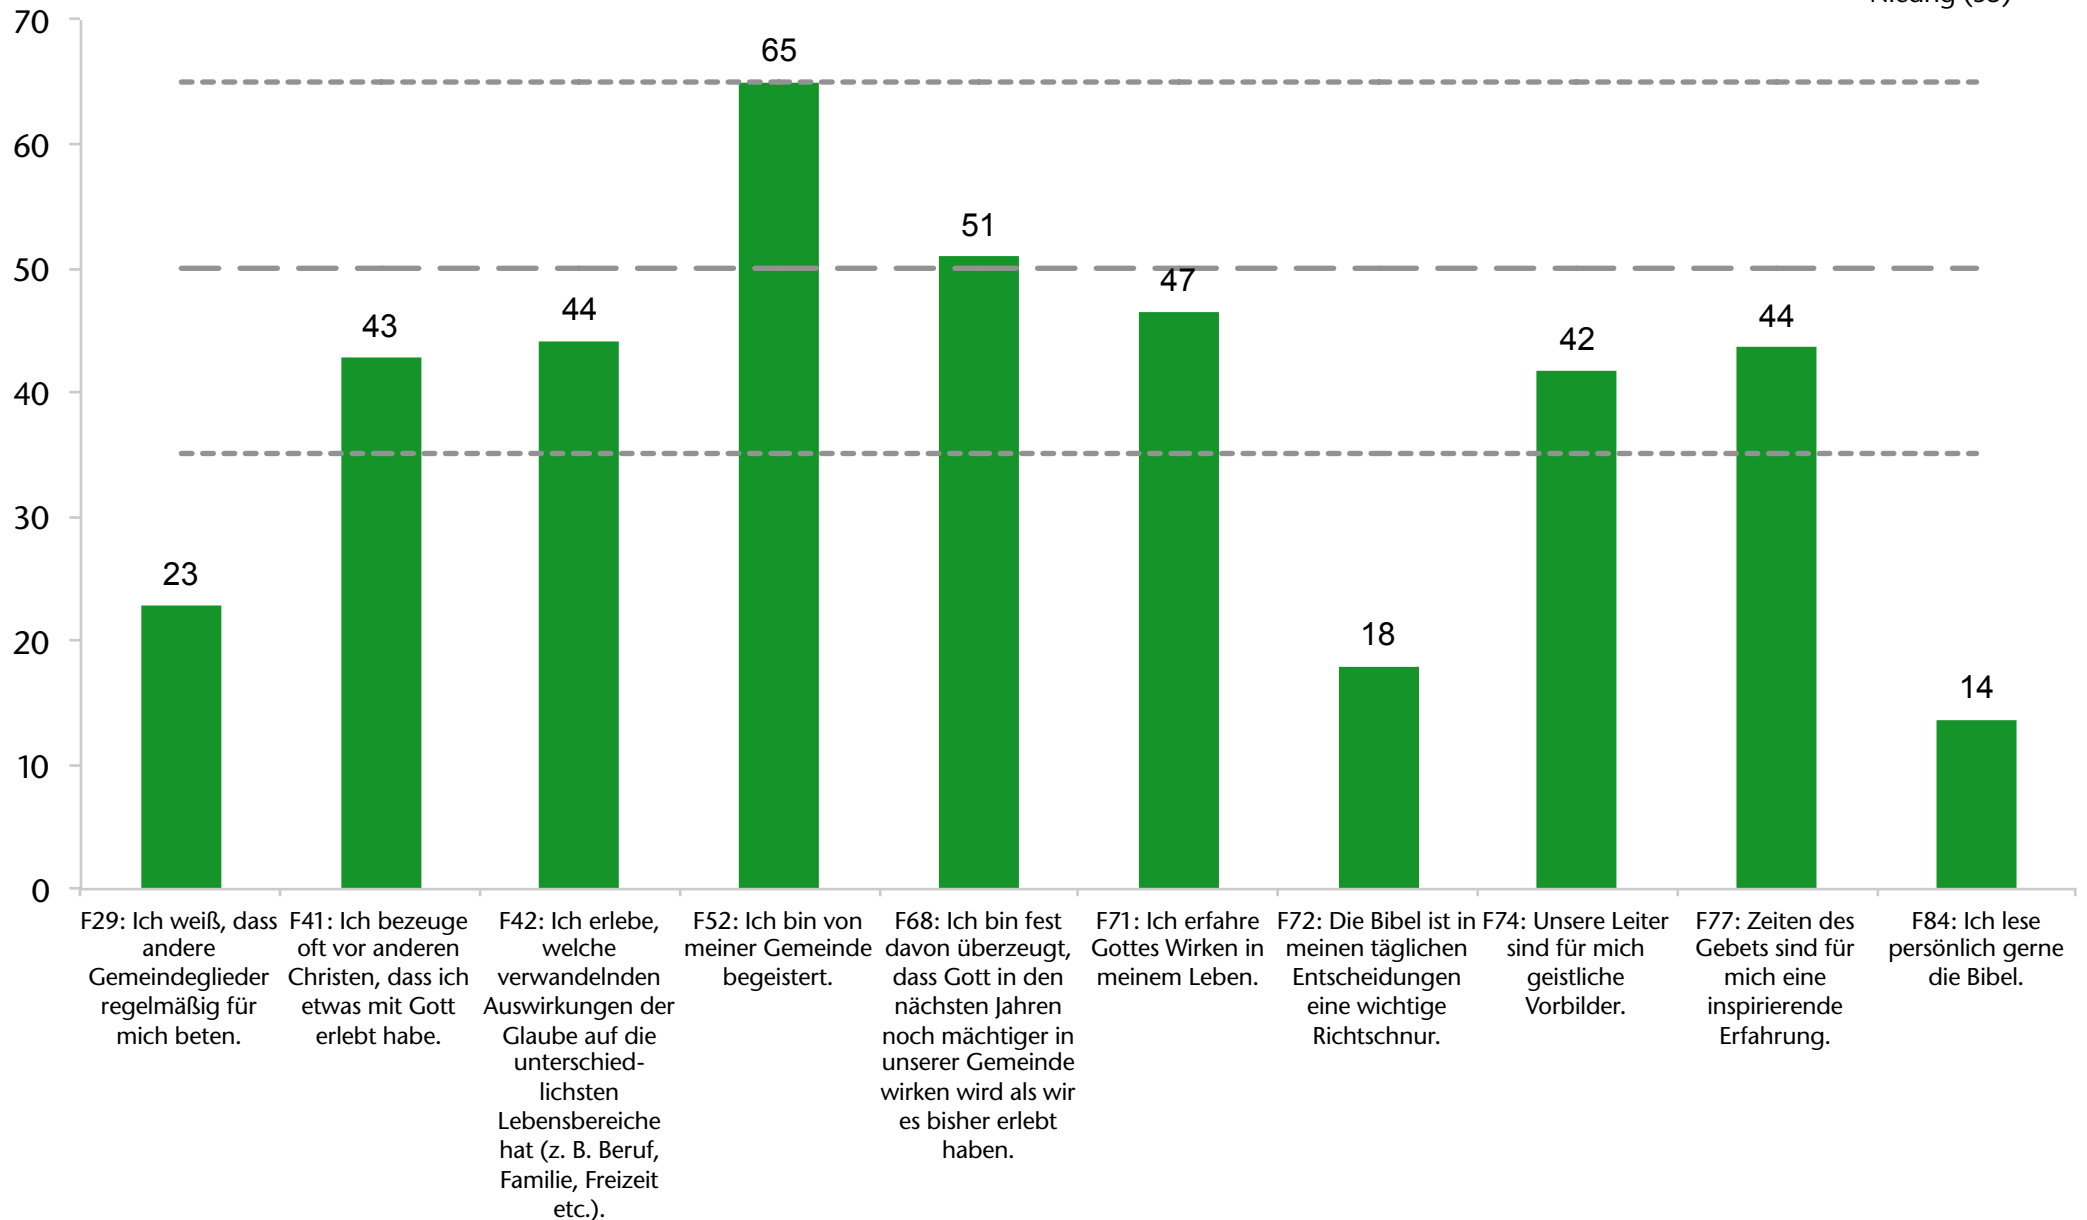

BL Dynamische Veränderung

NGE-Wert: 58

Gabenorientierte Mitarbeiterschaft (aktuelles Profil)

NGE-Wert: 62

■ aktuelles Profil
- - - Hoch (65)
— Durchschnitt (50)
- - - Niedrig (35)

GM Dynamische Veränderung

NGE-Wert: 62

Leidenschaftliche Spiritualität (aktuelles Profil)

NGE-Wert: 36

■ aktuelles Profil
- - - Hoch (65)
— Durchschnitt (50)
- - - Niedrig (35)

LS Dynamische Veränderung

NGE-Wert: 36

Zweckmäßige Strukturen (aktuelles Profil)

NGE-Wert: 58

aktuelles Profil
Hoch (65)
Durchschnitt (50)
Niedrig (35)

ZS Dynamische Veränderung

NGE-Wert: 58

Inspirierender Gottesdienst (aktuelles Profil)

NGE-Wert: 51

- aktuelles Profil
- Hoch (65)
- Durchschnitt (50)
- Niedrig (35)

IG Dynamische Veränderung

NGE-Wert: 51

Ganzheitliche Kleingruppen (aktuelles Profil)

NGE-Wert: 46

aktuelles Profil
Hoch (65)
Durchschnitt (50)
Niedrig (35)

GK Dynamische Veränderung

NGE-Wert: 46

Bedürfnisorientierte Evangelisation (aktuelles Profil)