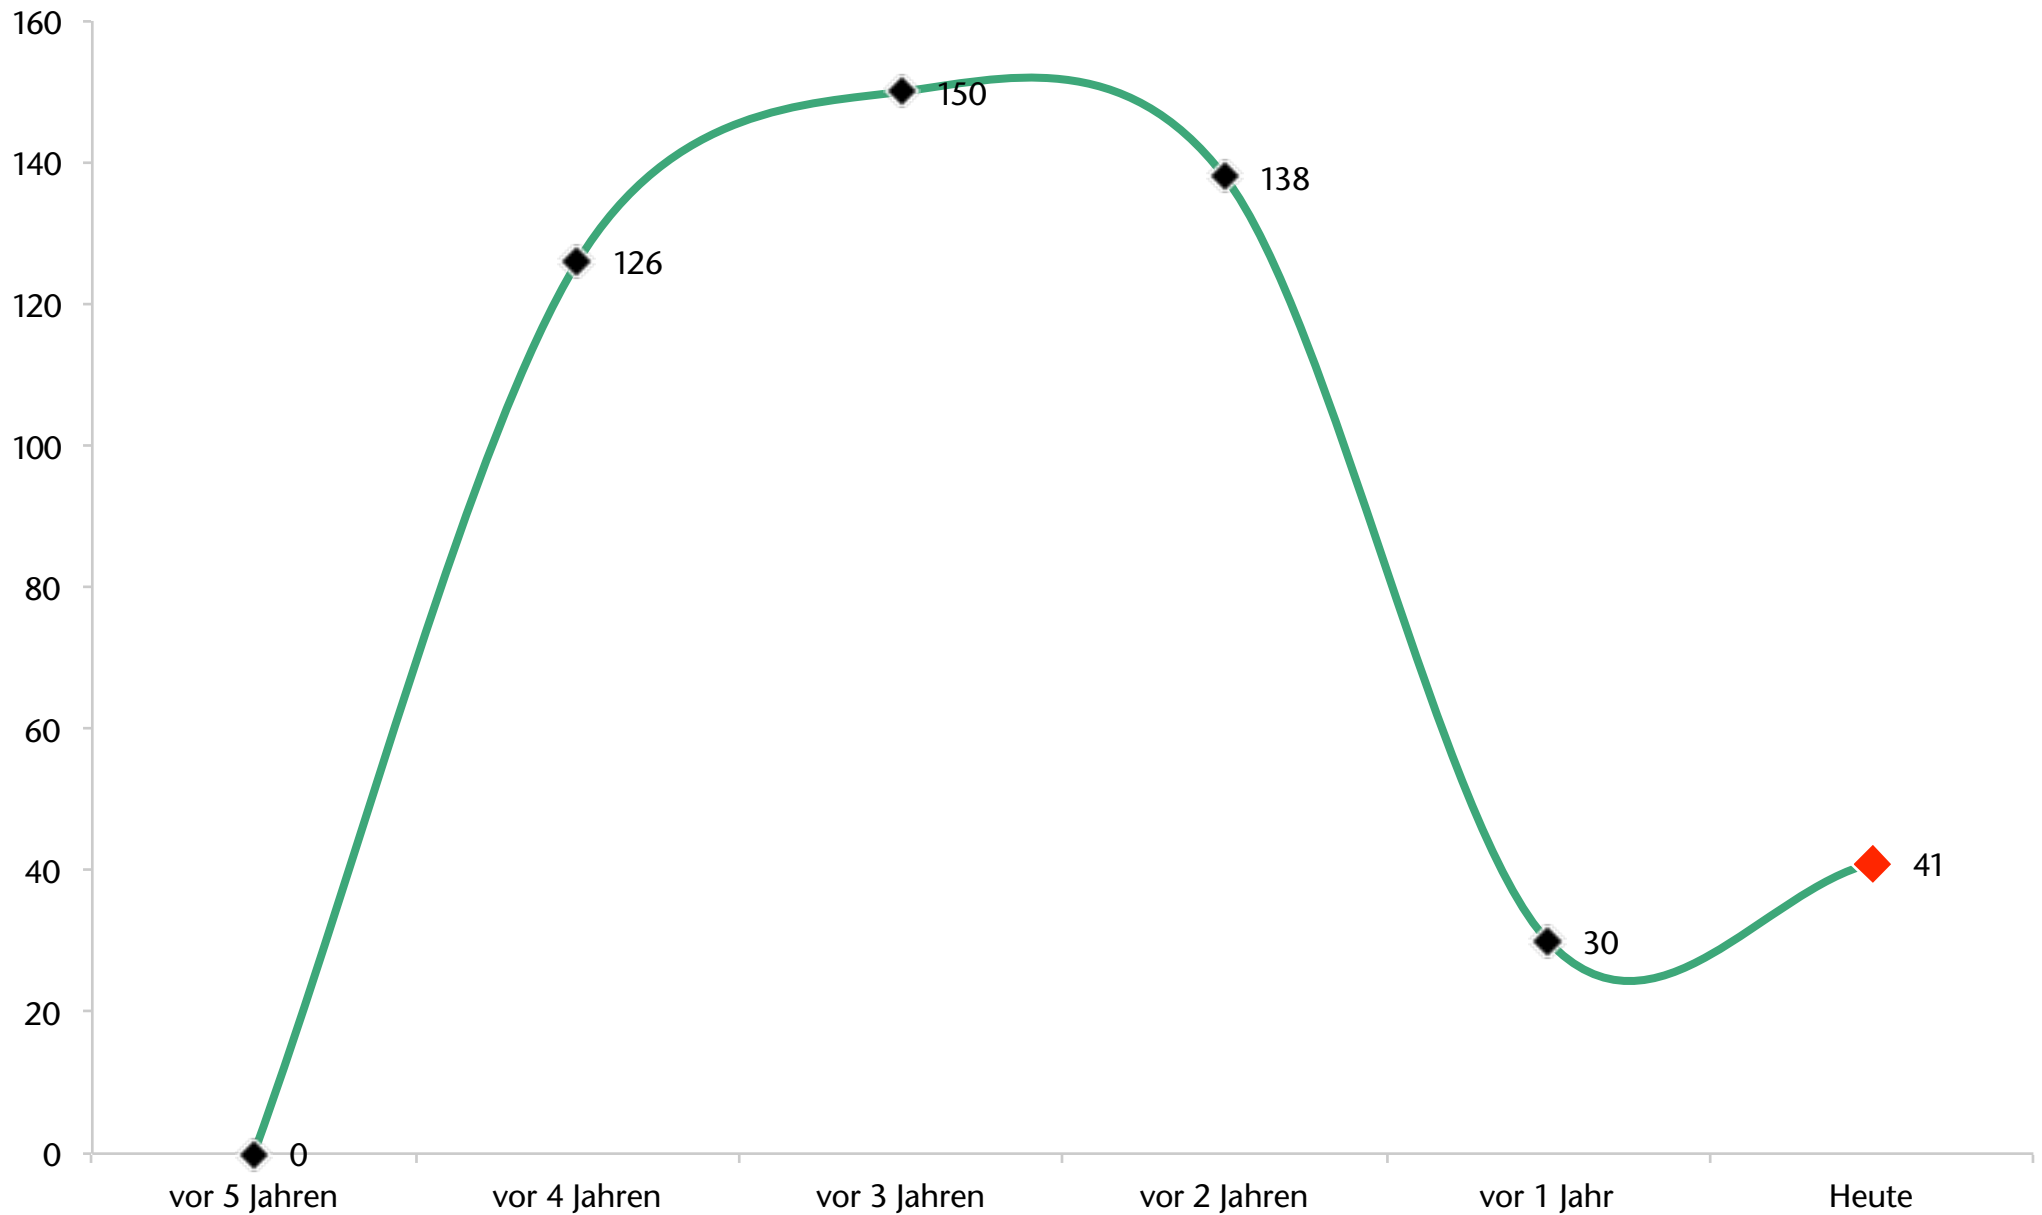

NGE-Wert: 48

aktuelles Profil
Hoch (65)
Durchschnitt (50)
Niedrig (35)

BE Dynamische Veränderung

NGE-Wert: 48

Liebevolle Beziehungen (aktuelles Profil)

NGE-Wert: 55

aktuelles Profil
Hoch (65)
Durchschnitt (50)
Niedrig (35)

LB Dynamische Veränderung

NGE-Wert: 55

Die 10 höchsten Werte

■ Die 10 höchsten Werte
- - - Hoch (65)
— Durchschnitt (50)
- - - Niedrig (35)

Die 10 positivsten Veränderungen vom vorhergehenden zum aktuellen Profil

Die 10 niedrigsten Werte

- Die 10 niedrigsten Werte
- Hoch (65)
- Durchschnitt (50)
- Niedrig (35)
- In Profil 2 Die 10 niedrigsten Werte
- In Profil 1 Die 10 niedrigsten Werte

Die 10 negativsten Veränderungen vom vorherigen zum aktuellen Profil

Gottesdienstbesucher (Erwachsene)

Umfrageteilnehmer nach Alter und Geschlecht

- 70+
- 61-70
- 51-60
- 41-50
- 31-40
- 21-30
- 20