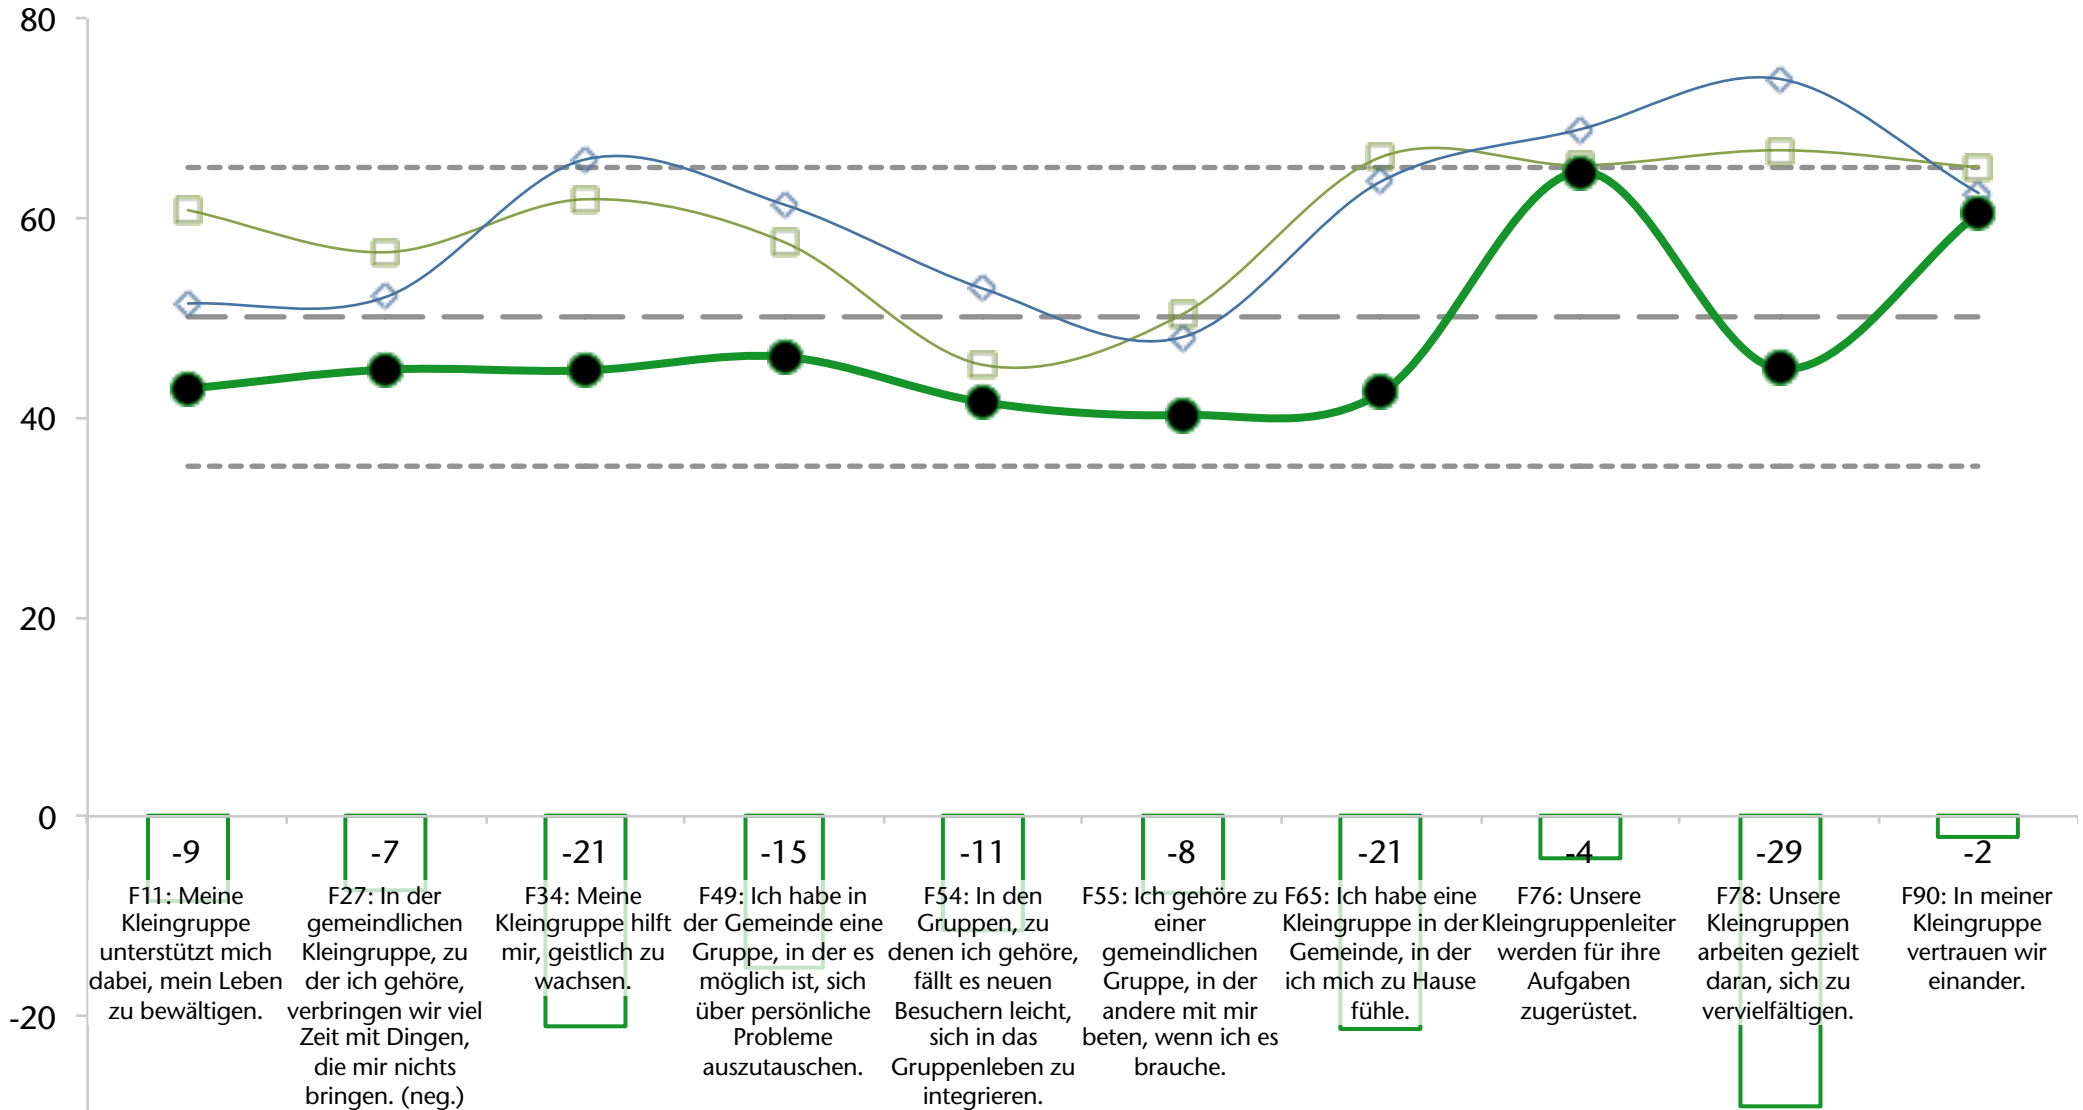

NGE-Wert: 58

aktuelles Profil
Hoch (65)
Durchschnitt (50)
Niedrig (35)

ZS Dynamische Veränderung

NGE-Wert: 58

Inspirierender Gottesdienst (aktuelles Profil)

NGE-Wert: 51

- aktuelles Profil
- Hoch (65)
- Durchschnitt (50)
- Niedrig (35)

IG Dynamische Veränderung

NGE-Wert: 51

Ganzheitliche Kleingruppen (aktuelles Profil)

NGE-Wert: 46

aktuelles Profil
Hoch (65)
Durchschnitt (50)
Niedrig (35)

GK Dynamische Veränderung

NGE-Wert: 46

Bedürfnisorientierte Evangelisation (aktuelles Profil)

NGE-Wert: 48

aktuelles Profil
Hoch (65)
Durchschnitt (50)
Niedrig (35)

BE Dynamische Veränderung

NGE-Wert: 48

Liebevolle Beziehungen (aktuelles Profil)

NGE-Wert: 55

aktuelles Profil
Hoch (65)
Durchschnitt (50)
Niedrig (35)

LB Dynamische Veränderung

NGE-Wert: 55

Die 10 höchsten Werte

■ Die 10 höchsten Werte
- - - Hoch (65)
— Durchschnitt (50)
- - - Niedrig (35)

Die 10 positivsten Veränderungen vom vorhergehenden zum aktuellen Profil