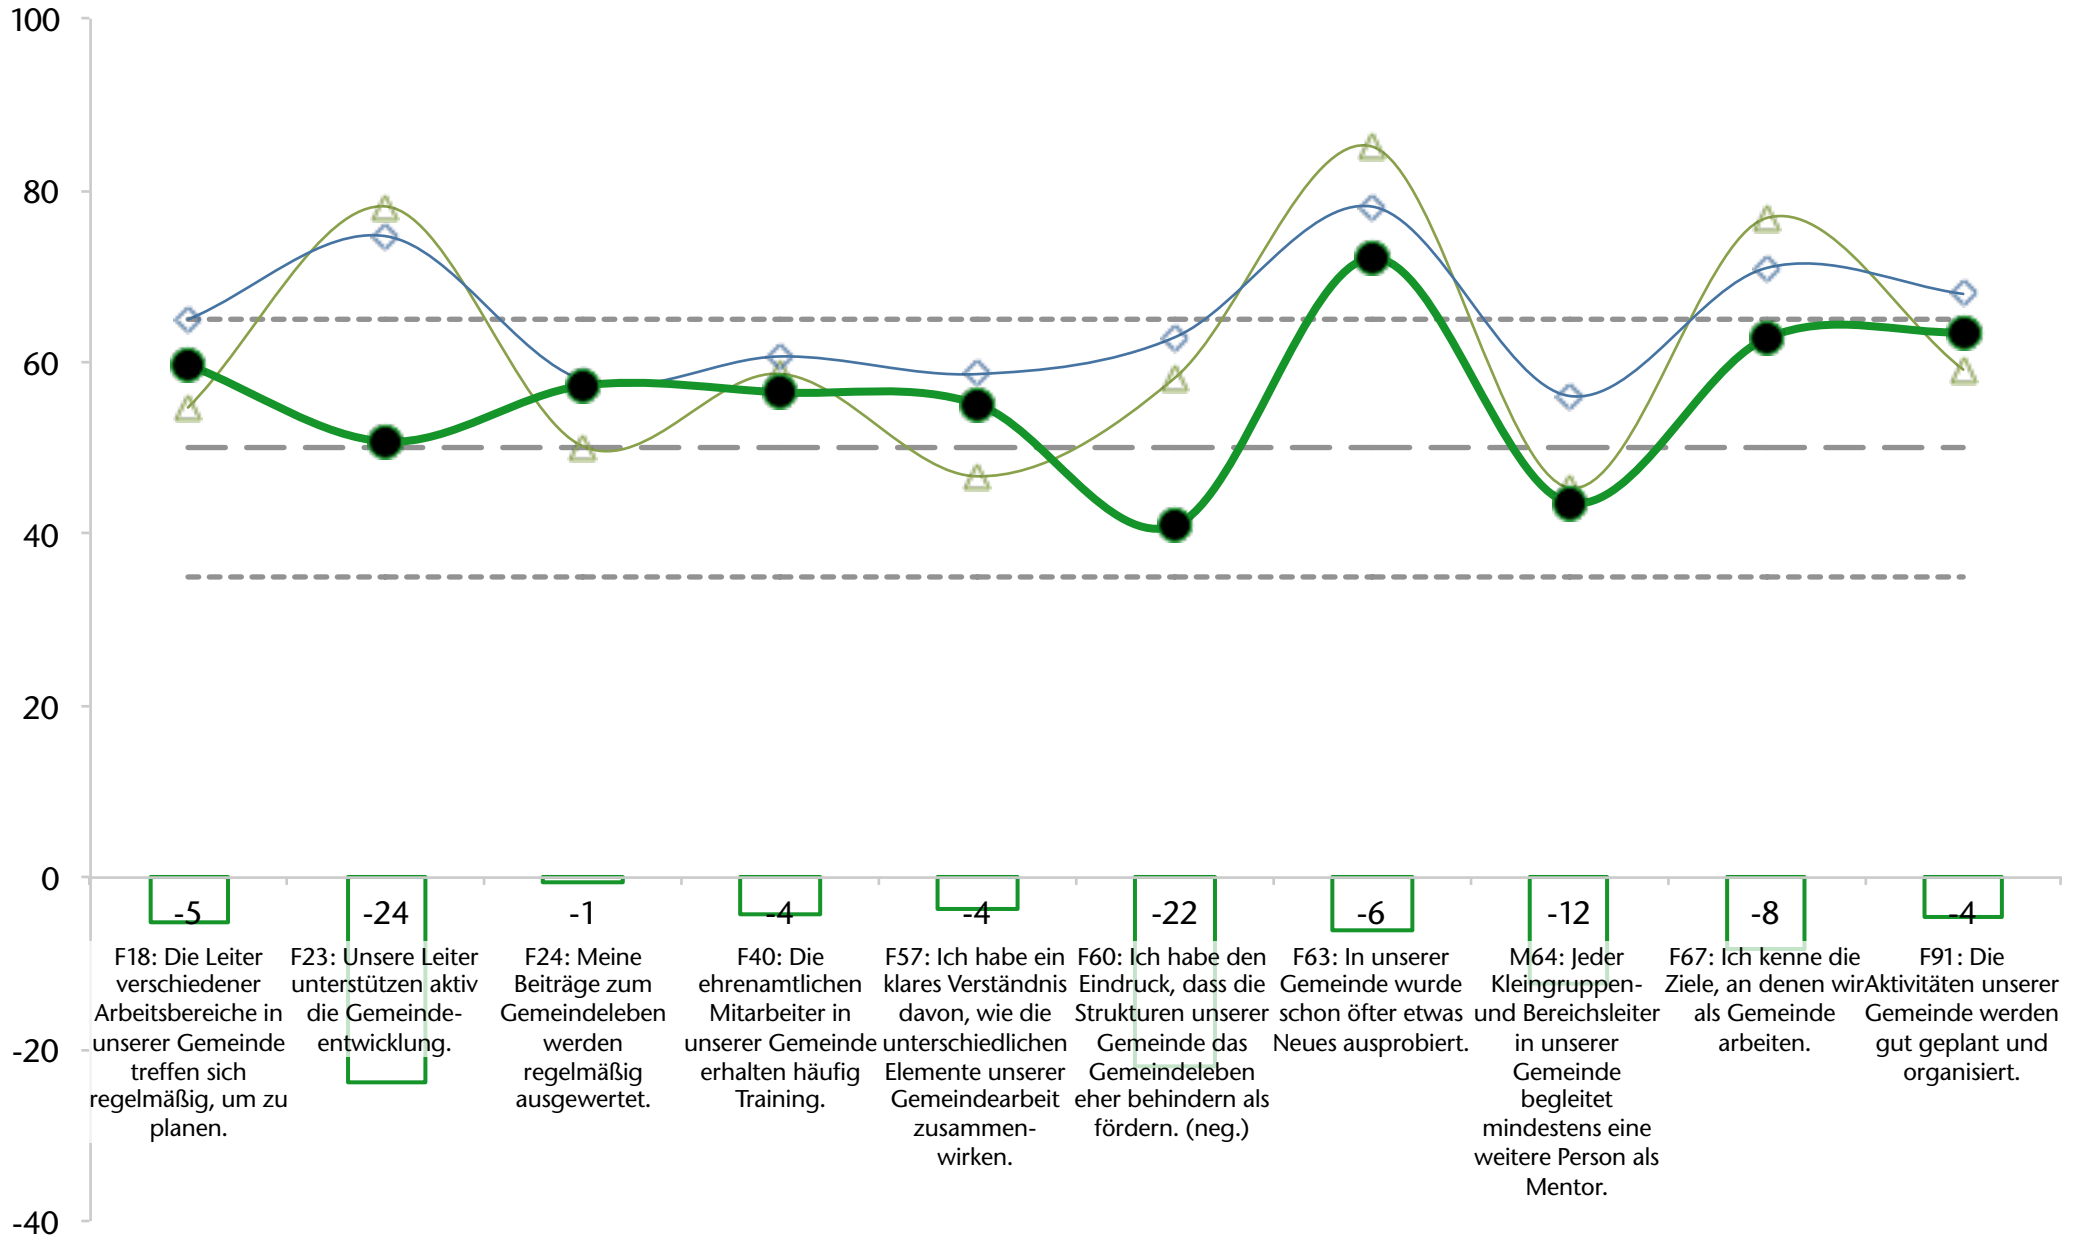

NGE-Wert: 62

Leidenschaftliche Spiritualität (aktuelles Profil)

NGE-Wert: 36

■ aktuelles Profil
- - - Hoch (65)
— Durchschnitt (50)
- - - Niedrig (35)

LS Dynamische Veränderung

NGE-Wert: 36

Zweckmäßige Strukturen (aktuelles Profil)

NGE-Wert: 58

aktuelles Profil
Hoch (65)
Durchschnitt (50)
Niedrig (35)

ZS Dynamische Veränderung

NGE-Wert: 58

Inspirierender Gottesdienst (aktuelles Profil)

NGE-Wert: 51

- aktuelles Profil
- Hoch (65)
- Durchschnitt (50)
- Niedrig (35)

IG Dynamische Veränderung

NGE-Wert: 51

Ganzheitliche Kleingruppen (aktuelles Profil)

NGE-Wert: 46

aktuelles Profil
Hoch (65)
Durchschnitt (50)
Niedrig (35)

GK Dynamische Veränderung

NGE-Wert: 46

Bedürfnisorientierte Evangelisation (aktuelles Profil)

NGE-Wert: 48

aktuelles Profil
Hoch (65)
Durchschnitt (50)
Niedrig (35)

BE Dynamische Veränderung

NGE-Wert: 48

Liebevolle Beziehungen (aktuelles Profil)

NGE-Wert: 55

aktuelles Profil
Hoch (65)
Durchschnitt (50)
Niedrig (35)