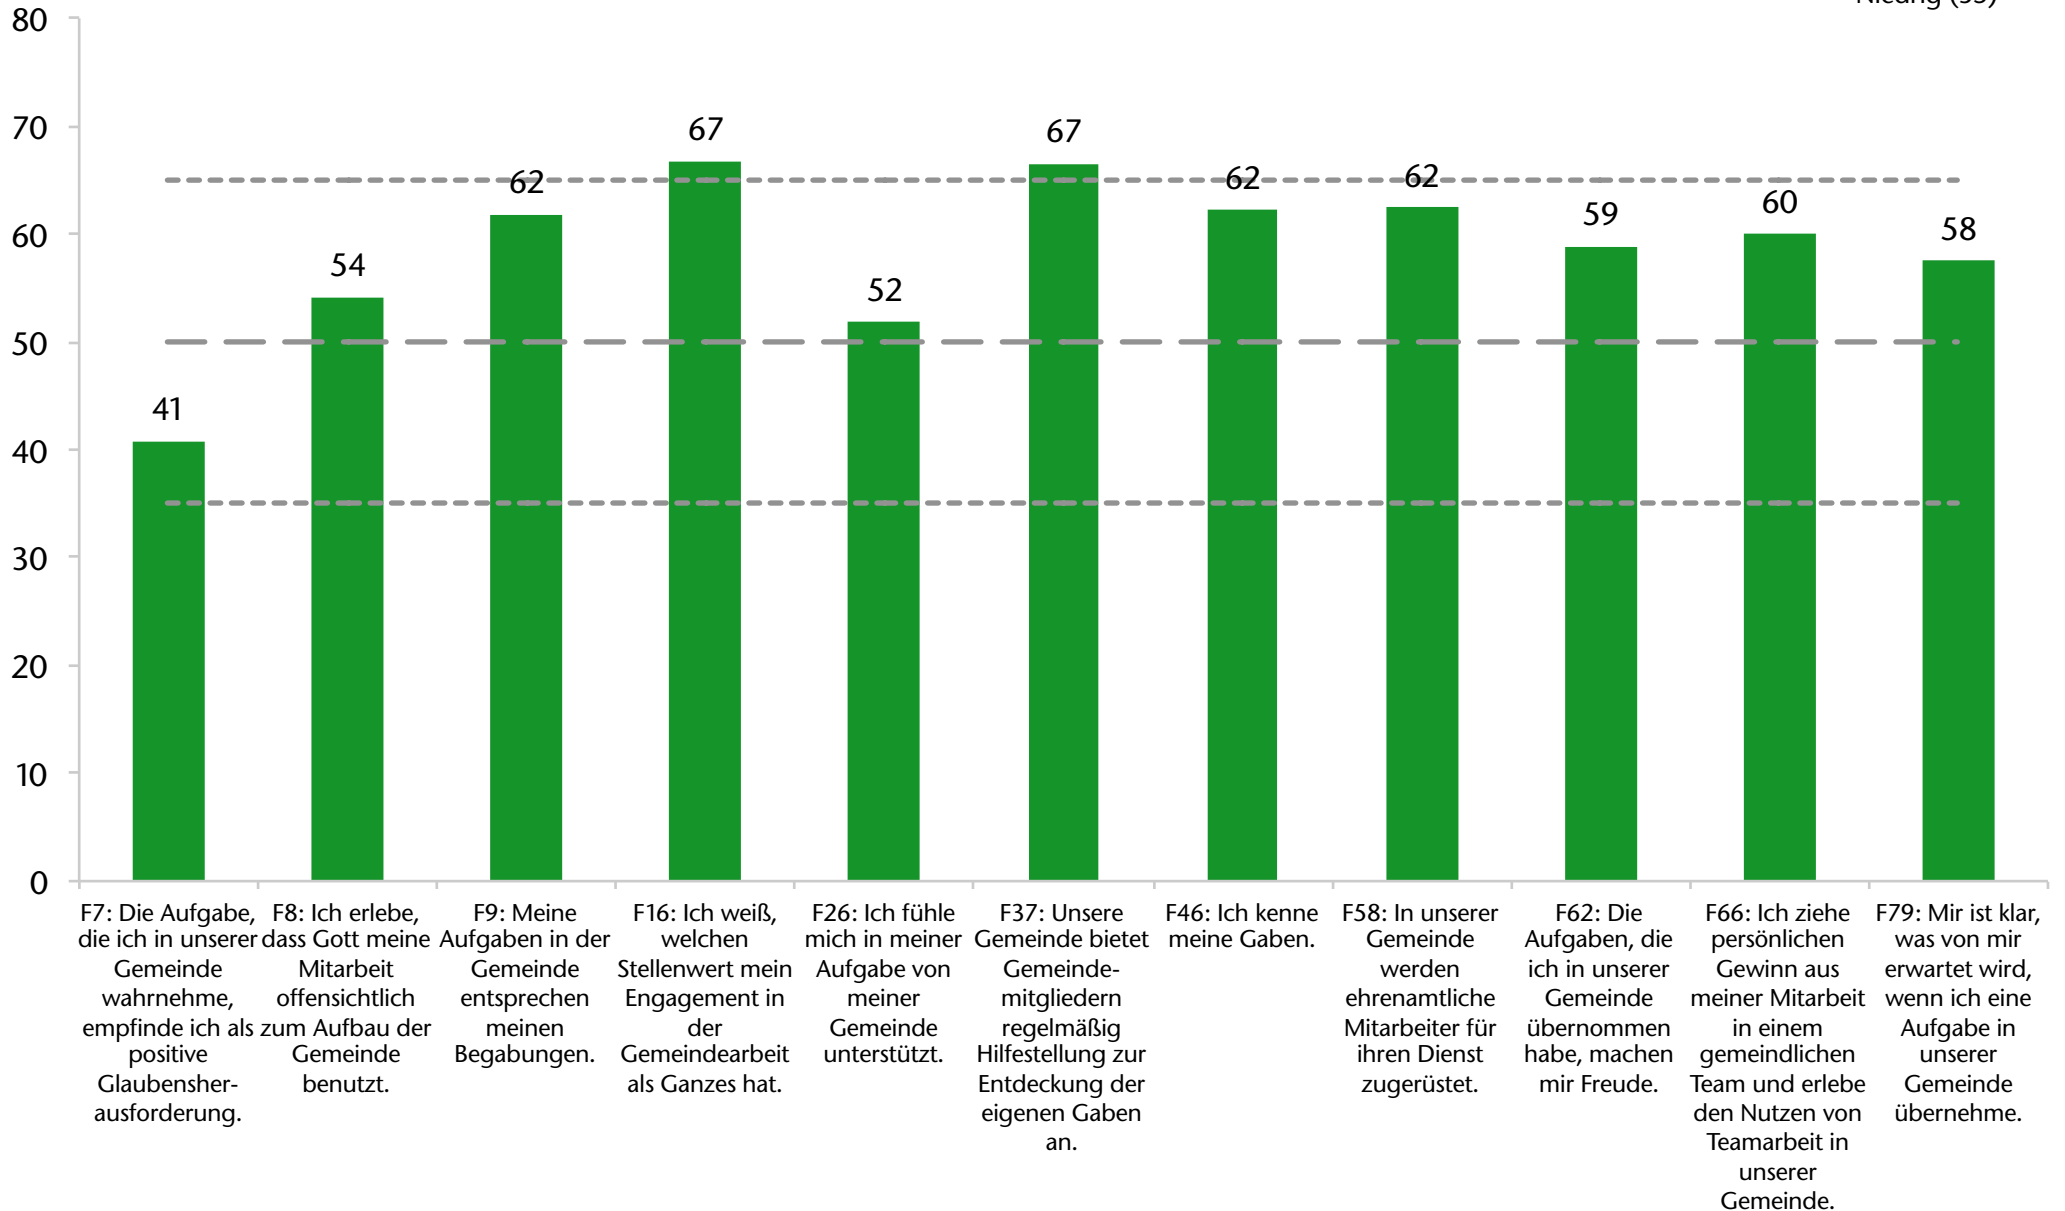

Qualitätsmerkmale aktuelles Profil

- aktuelles Profil
- Hoch (65)
- Durchschnitt (50)
- Niedrig (35)

Dynamische Veränderung

Bevollmächtigende Leitung (aktuelles Profil)

NGE-Wert: 58

aktuelles Profil
Hoch (65)
Durchschnitt (50)
Niedrig (35)

BL Dynamische Veränderung

NGE-Wert: 58

Gabenorientierte Mitarbeiterschaft (aktuelles Profil)

NGE-Wert: 62

■ aktuelles Profil
- - - Hoch (65)
— Durchschnitt (50)
- - - Niedrig (35)

GM Dynamische Veränderung

NGE-Wert: 62

Leidenschaftliche Spiritualität (aktuelles Profil)

NGE-Wert: 36

■ aktuelles Profil
- - - Hoch (65)
— Durchschnitt (50)
- - - Niedrig (35)

LS Dynamische Veränderung

NGE-Wert: 36

Zweckmäßige Strukturen (aktuelles Profil)

NGE-Wert: 58

aktuelles Profil
Hoch (65)
Durchschnitt (50)
Niedrig (35)

ZS Dynamische Veränderung

NGE-Wert: 58

Inspirierender Gottesdienst (aktuelles Profil)

NGE-Wert: 51

- aktuelles Profil
- Hoch (65)
- Durchschnitt (50)
- Niedrig (35)