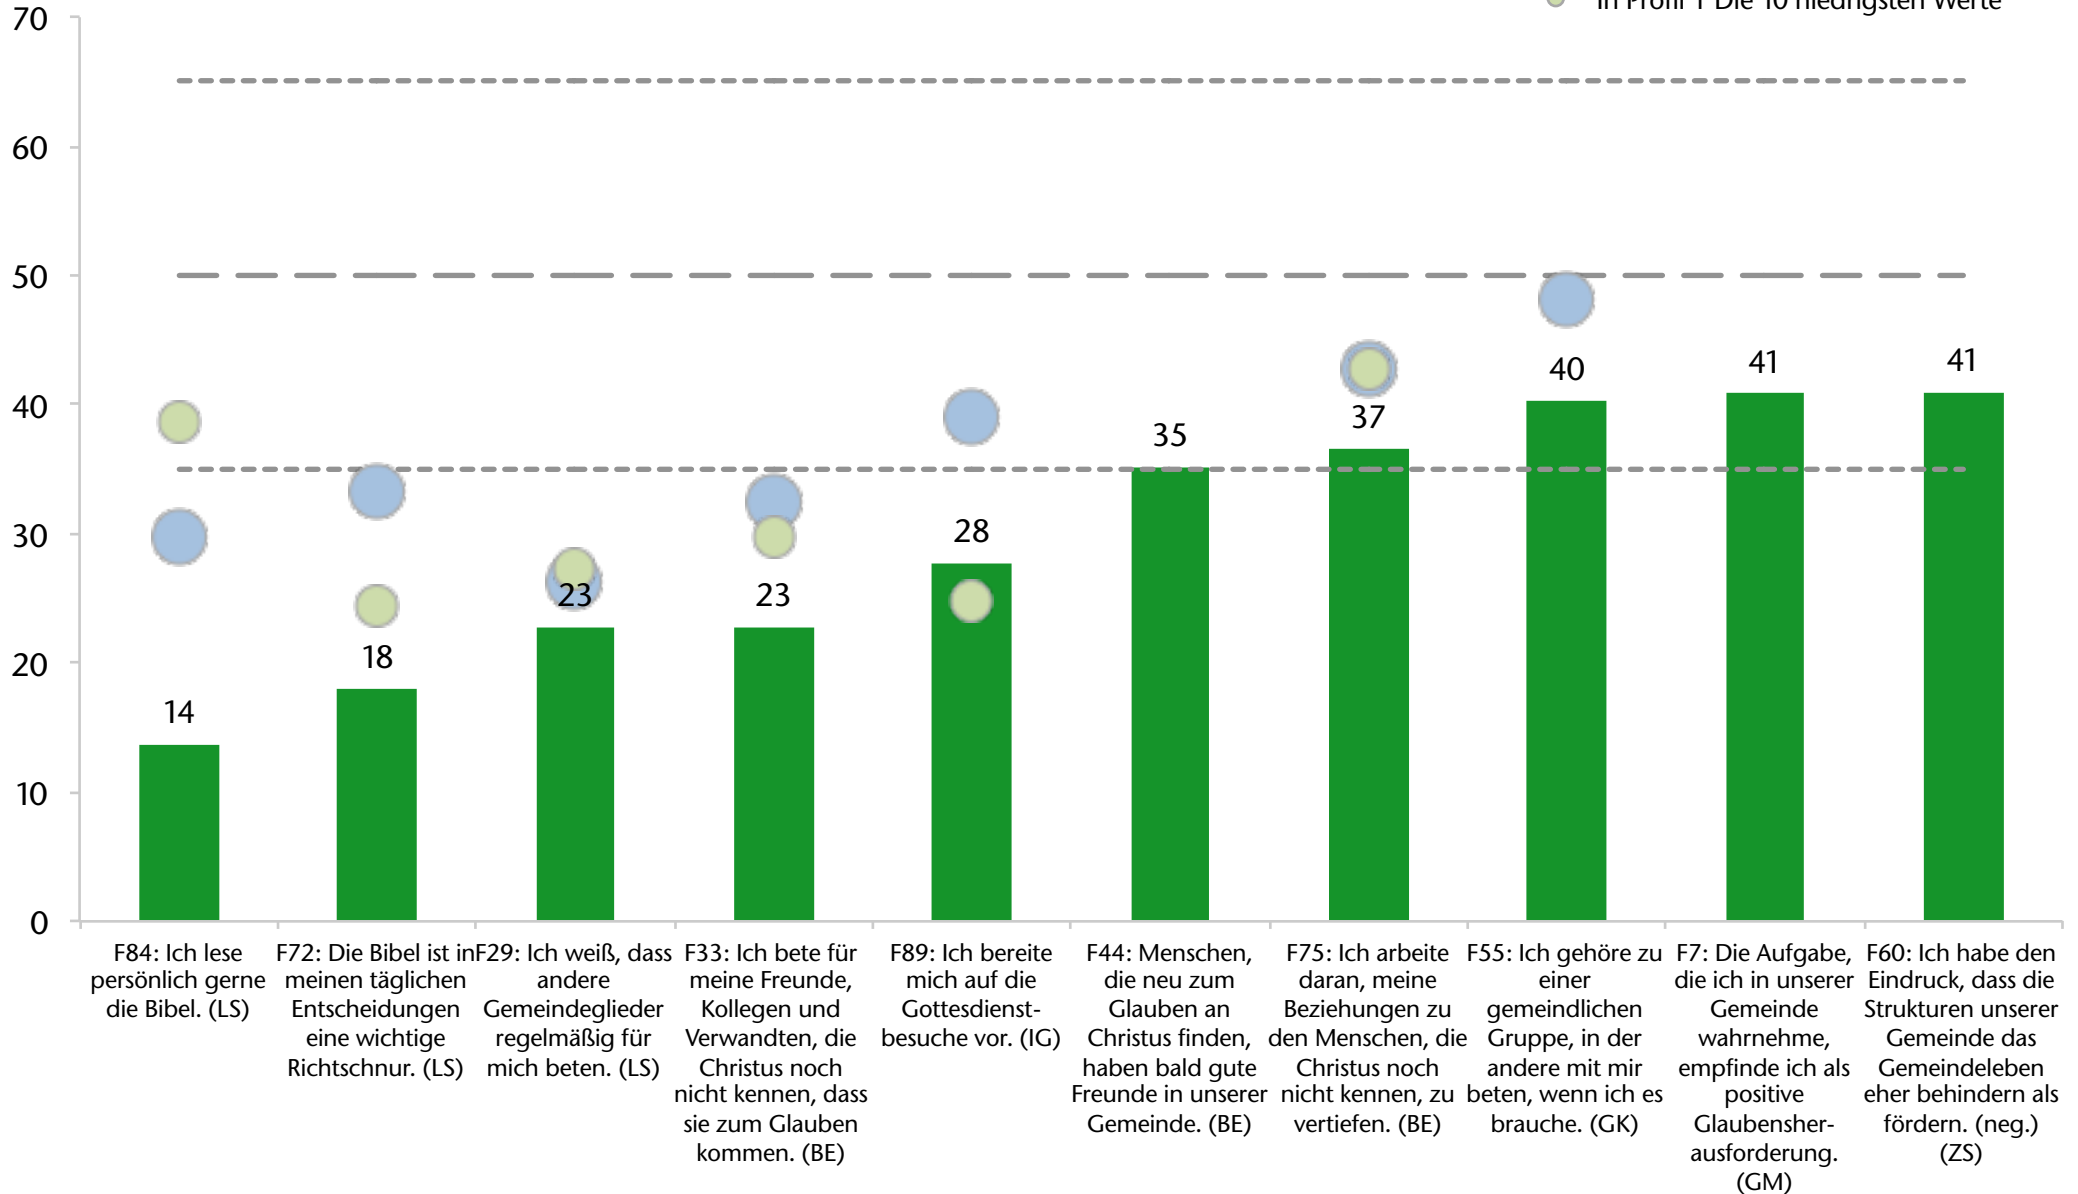

NGE-Wert: 48

aktuelles Profil
Hoch (65)
Durchschnitt (50)
Niedrig (35)

BE Dynamische Veränderung

NGE-Wert: 48

Liebevolle Beziehungen (aktuelles Profil)

NGE-Wert: 55

aktuelles Profil
Hoch (65)
Durchschnitt (50)
Niedrig (35)

LB Dynamische Veränderung

NGE-Wert: 55

Die 10 höchsten Werte

■ Die 10 höchsten Werte
- - - Hoch (65)
— Durchschnitt (50)
- - - Niedrig (35)

Die 10 positivsten Veränderungen vom vorhergehenden zum aktuellen Profil

Die 10 niedrigsten Werte

- Die 10 niedrigsten Werte
- Hoch (65)
- Durchschnitt (50)
- Niedrig (35)
- In Profil 2 Die 10 niedrigsten Werte
- In Profil 1 Die 10 niedrigsten Werte

Die 10 negativsten Veränderungen vom vorherigen zum aktuellen Profil

Gottesdienstbesucher (Erwachsene)

Umfrageteilnehmer nach Alter und Geschlecht

- 70+
- 61-70
- 51-60
- 41-50
- 31-40
- 21-30
- 20