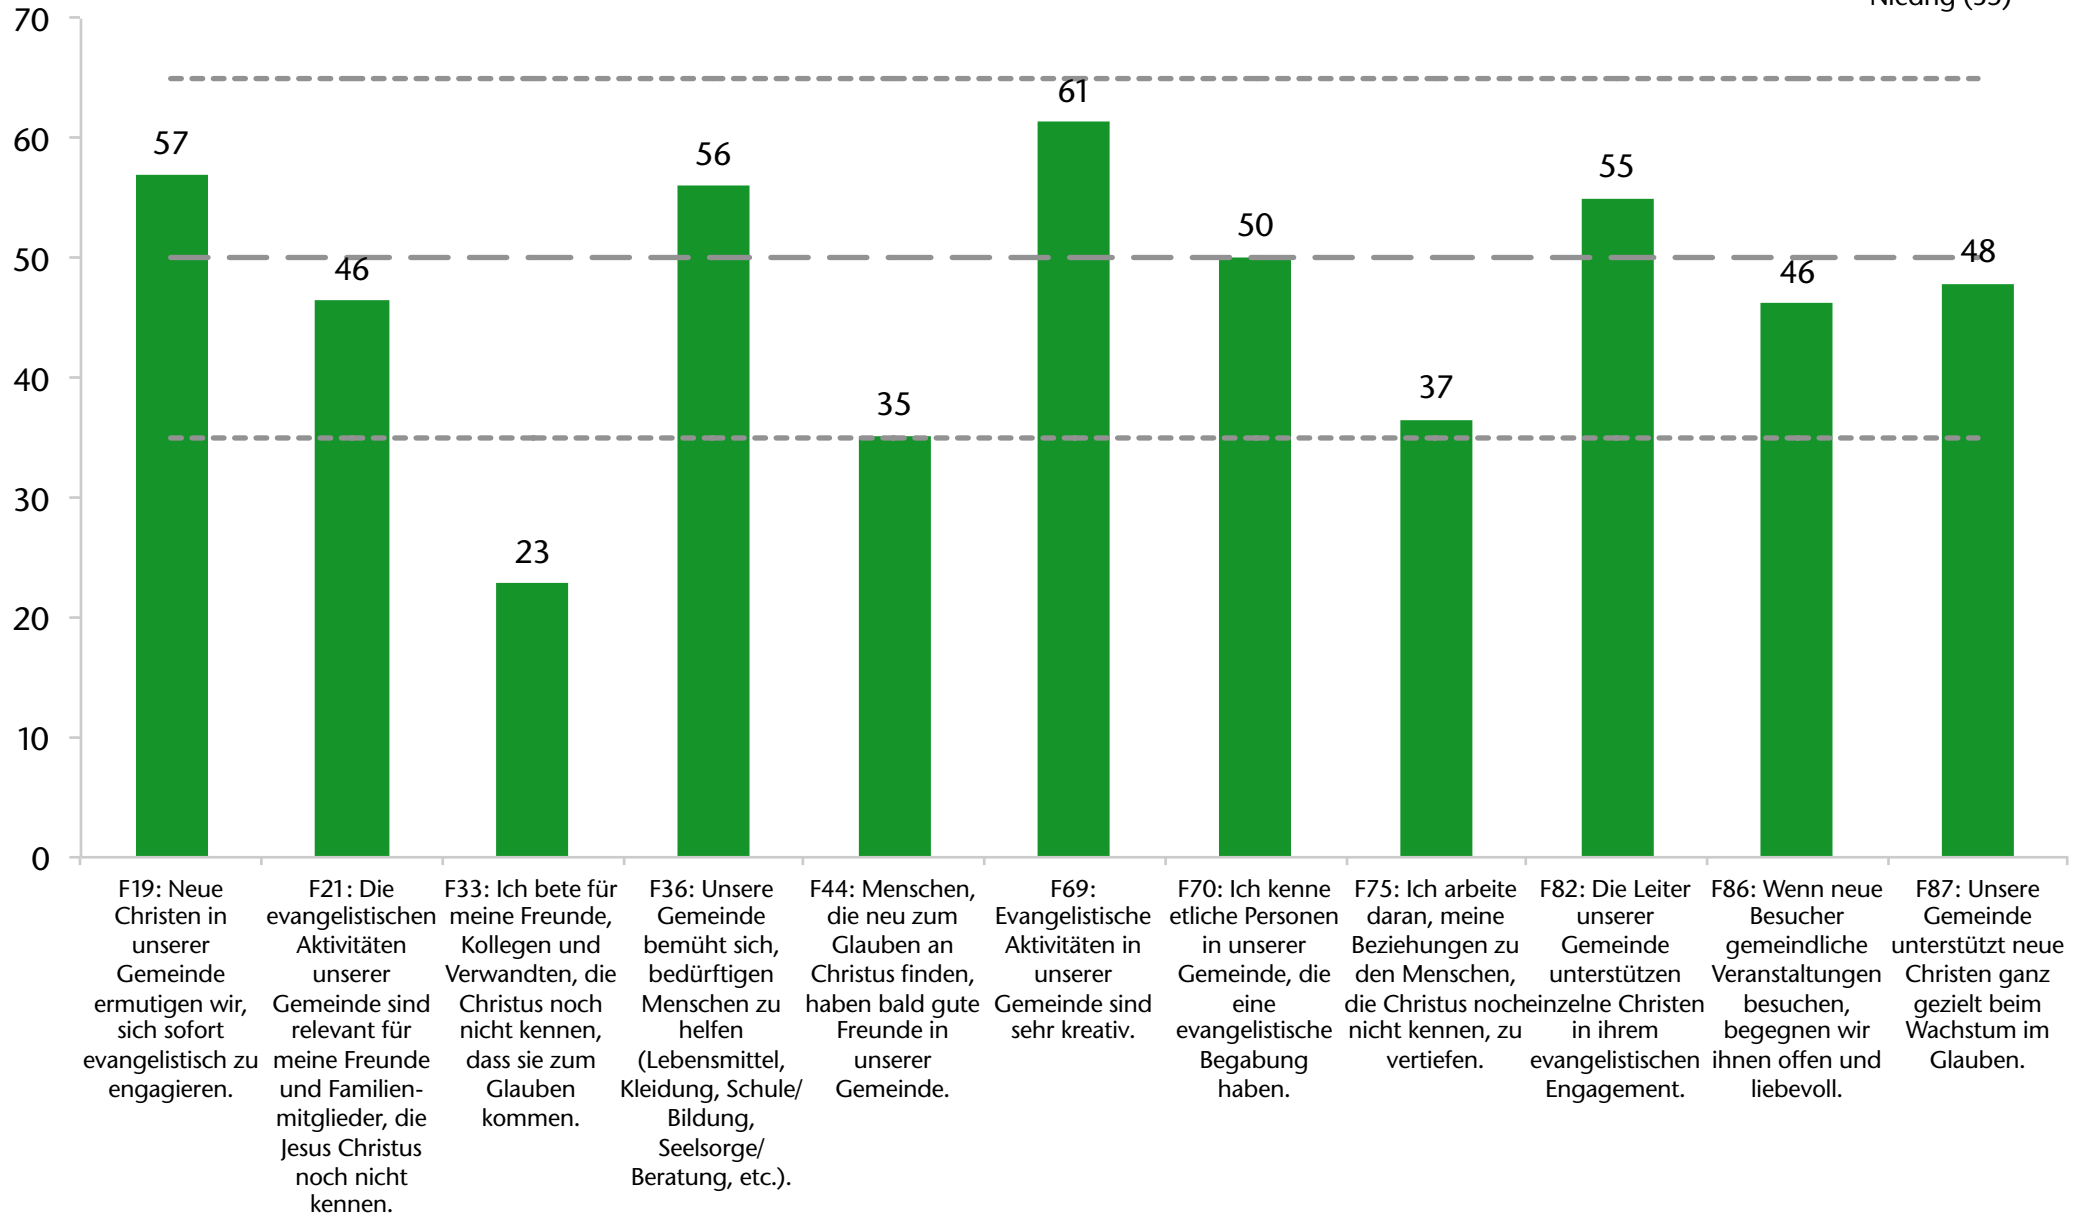

NGE-Wert: 58

aktuelles Profil
Hoch (65)
Durchschnitt (50)
Niedrig (35)

ZS Dynamische Veränderung

NGE-Wert: 58

Inspirierender Gottesdienst (aktuelles Profil)

NGE-Wert: 51

- aktuelles Profil
- Hoch (65)
- Durchschnitt (50)
- Niedrig (35)

IG Dynamische Veränderung

NGE-Wert: 51

Ganzheitliche Kleingruppen (aktuelles Profil)

NGE-Wert: 46

aktuelles Profil
Hoch (65)
Durchschnitt (50)
Niedrig (35)

GK Dynamische Veränderung

NGE-Wert: 46

Bedürfnisorientierte Evangelisation (aktuelles Profil)

NGE-Wert: 48

aktuelles Profil
Hoch (65)
Durchschnitt (50)
Niedrig (35)

BE Dynamische Veränderung

NGE-Wert: 48

Liebevolle Beziehungen (aktuelles Profil)

NGE-Wert: 55

aktuelles Profil
Hoch (65)
Durchschnitt (50)
Niedrig (35)

LB Dynamische Veränderung

NGE-Wert: 55

Die 10 höchsten Werte

■ Die 10 höchsten Werte
- - - Hoch (65)
— Durchschnitt (50)
- - - Niedrig (35)

Die 10 positivsten Veränderungen vom vorhergehenden zum aktuellen Profil